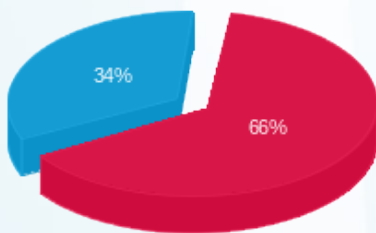

סה"כ לדייר:

פסגה	גבע	שפל	סה"כ	שיא ביקוש
135.90	0.00	235.60	371.50	3.31
192.04 ₪	0.00 ₪	96.95 ₪	288.99 ₪	

סה"כ צריכה
 סה"כ לתשלום

תעריף לפי תעו"ז במתח נמוך	תשלום קבוע	תשלום עבור גודל חיבור בKVA (3x63)	סה"כ	מע"מ 17.00%	סה"כ לתשלום
274.45 ₪					
12.25 ₪					
575.69 ₪					
97.87 ₪					
673.56 ₪					

כולל מע"מ

התפלגות חיוב בש"ח לפי תעו"ז

פסגה (192.04 ₪)
 גבע (0.00 ₪)
 שפל (96.95 ₪)

הסטוריית צריכה בקוט"ש