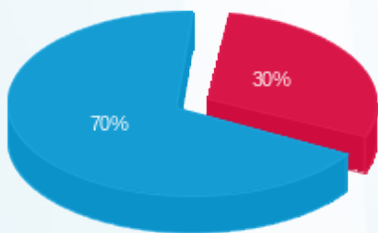

14/10/23 תאריך הפקה:
20/09/23 תאריך קריאה נוכחית:
22/08/23 תאריך קריאה קודמת:

שם דייר: רישיון בנהיגה בע"מ יח' 204
שם אתר: מתחם I-way

לקוח/ה נכבד/ה, אנו מתכבדים להגיש את חישוב צריכת החשמל לתקופה 20/09/23 - 22/08/23:

רישיון בנהיגה בע"מ יח' 204 - 2 - 16226470 (3x100)

סוג תעריף	סוג צריכה	קריאה קודמת	קריאה נוכחית	סה"כ צריכה בקוט"ש	מחיר לקוט"ש בא"ג	סה"כ לתשלום
פרטי חשבון עבור תאריכים:						
777	פסגה	22/08/23	20/09/23	196.80	141.31	278.10 ₪
778	גבע	11,083.70	11,083.70	0.00	41.15	0.00 ₪
779	שפל	20,640.80	22,255.70	1,614.90	41.15	664.53 ₪

סה"כ לדייר:

פסגה	גבע	שפל	סה"כ	שיא ביקוש
196.80	0.00	1,614.90	1,811.70	15.96
278.10 ₪	0.00 ₪	664.53 ₪	942.63 ₪	

סה"כ צריכה
סה"כ לתשלום

תעריף לפי תעו"ז במתח נמוך	תשלום קבוע	תשלום עבור גודל חיבור KVA (3x100)	סה"כ	מע"מ 17.00%	סה"כ לתשלום
274.45 ₪	19.45 ₪	1,236.53 ₪	210.21 ₪	1,446.74 ₪	
כולל מע"מ					

התפלגות חיוב בש"ח לפי תעו"ז