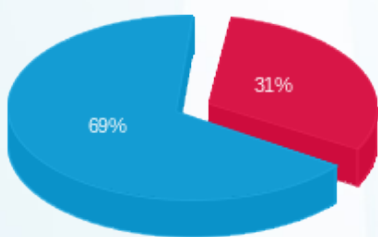

שלדג חיים מזרחי - 5 - 15114147(3x63)

סוג תעריף	סוג צריכה	קריאה קודמת	קריאה נוכחית	סה"כ צריכה בקוט"ש	מחיר לקוט"ש בא"ג	סה"כ לתשלום
פרטי חשבון עבור תאריכים:						
777	פסגה	22/08/23	20/09/23	197.30	141.31	278.80 ₪
778	גבע	13,536.40	13,536.40	0.00	41.15	0.00 ₪
779	שפל	21,356.40	22,854.30	1,497.90	41.15	616.39 ₪

סה"כ לדייר:

פסגה	גבע	שפל	סה"כ	שיא ביקוש
197.30	0.00	1,497.90	1,695.20	7.87
278.80 ₪	0.00 ₪	616.39 ₪	895.19 ₪	

סה"כ צריכה

סה"כ לתשלום

תעריף לפי תעו"ז במתח נמוך	תשלום קבוע	תשלום עבור גודל חיבור KVA (3x63)	סה"כ	מע"מ 17.00%	סה"כ לתשלום
274.45 ₪					
12.25 ₪					
1,181.90 ₪					
200.92 ₪					
1,382.82 ₪					

תעריף לפי תעו"ז במתח נמוך

הסתוריית צריכה בקוט"ש

התפלגות חיוב בש"ח לפי תעו"ז

פסגה (278.80 ₪)  
 גבע (0.00 ₪)  
 שפל (616.39 ₪)