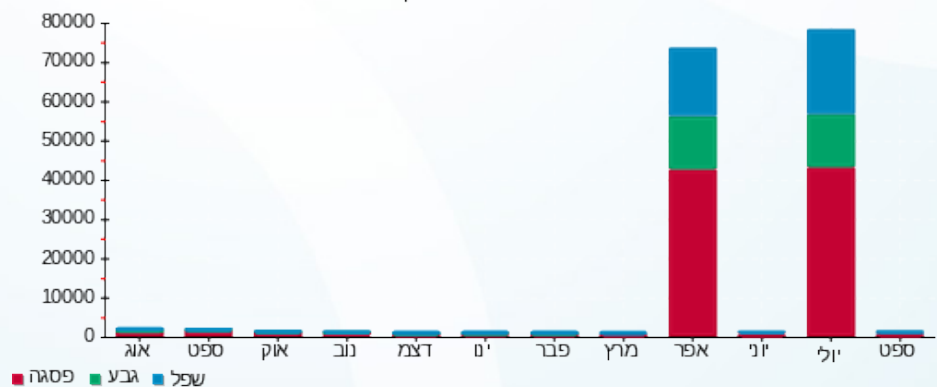

שלדג חיים מזרחי - 5 - 15114147(3x63)

סוג תעריף	סוג צריכה	קריאה קודמת	קריאה נוכחית	סה"כ צריכה בקוט"ש	מחיר לקוט"ש בא"ג	סה"כ לתשלום
פרטי חשבון עבור תאריכים:						
777	פסגה	22/08/23	20/09/23	197.30	141.31	278.80 ₪
778	גבע	13,536.40	13,536.40	0.00	41.15	0.00 ₪
779	שפל	21,356.40	22,854.30	1,497.90	41.15	616.39 ₪

סה"כ לדייר:

פסגה	גבע	שפל	סה"כ	שיא ביקוש
197.30	0.00	1,497.90	1,695.20	7.87
278.80 ₪	0.00 ₪	616.39 ₪	895.19 ₪	

סה"כ צריכה

סה"כ לתשלום

תעריף לפי תעו"ז במתח נמוך	תשלום קבוע	תשלום עבור גודל חיבור KVA (3x63)	סה"כ	מע"מ 17.00%	סה"כ לתשלום
274.45 ₪					
12.25 ₪					
1,181.90 ₪					
200.92 ₪					
1,382.82 ₪					

תעריף לפי תעו"ז במתח נמוך

הסתוריית צריכה בקוט"ש

התפלגות חיוב בש"ח לפי תעו"ז

פסגה (278.80 ₪)  
 גבע (0.00 ₪)  
 שפל (616.39 ₪)