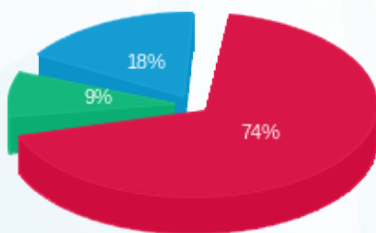

15/10/23 תאריך הפקה:
30/09/23 תאריך קריאה נוכחית:
01/09/23 תאריך קריאה קודמת:

שם דייר: עגול קומה 49 מרכז מבקרים חיוני
שם אתר: מרכז עזריאלי תל אביב

לקוח/ה נכבד/ה, אנו מתכבדים להגיש את חישוב צריכת החשמל לתקופה 01/09/23 - 30/09/23:

עגול קומה 49 מרכז מבקרים חיוני - 6 - 00015934(3x25)

סוג תעריף	סוג צריכה	קריאה קודמת	קריאה נוכחית	סה"כ צריכה בקוט"ש	מחיר לקוט"ש בא"ג	סה"כ לתשלום
פרטי חשבון עבור תאריכים:						
777	פסגה	01/09/23	30/09/23	405.99	141.31	573.71 ₪
778	גבע	19,224.48	19,391.83	167.34	41.15	68.86 ₪
779	שפל	51,942.72	52,276.13	333.40	41.15	137.20 ₪

סה"כ לדייר:

פסגה	גבע	שפל	סה"כ	שיא ביקוש
405.99	167.34	333.40	906.74	2.19
₪ 573.71	₪ 68.86	₪ 137.20	₪ 779.77	

סה"כ צריכה
סה"כ לתשלום

210.98 ₪	תשלום קבוע	
4.86 ₪	תשלום עבור גודל חיבור בKVA (3x25)	
995.61 ₪	סה"כ לתשלום	לא כולל מע"מ

התפלגות חיוב בש"ח לפי תעו"ז