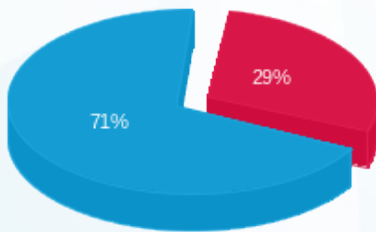

סה"כ לדייר:

פסגה	גבע	שפל	סה"כ	שיא ביקוש
7.80	0.00	66.00	73.80	3.08
11.02 ₪	0.00 ₪	27.16 ₪	38.18 ₪	

סה"כ צריכה

סה"כ לתשלום

0.00 ₪	<b>תשלום קבוע</b>	
0.00 ₪	<b>תשלום עבור גודל חיבור בKVA (0x0)</b>	
38.18 ₪	<b>סה"כ לתשלום</b>	<b>לא כולל מע"מ</b>

התפלגות חיוב בש"ח לפי תע"ז

- פסגה (11.02 ₪)
- גבע (0.00 ₪)
- שפל (27.16 ₪)

הסטוריית צריכה בקוט"ש