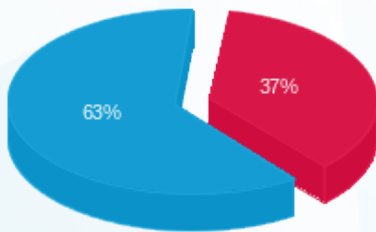

15/10/23 תאריך הפקה:
30/09/23 תאריך קריאה נוכחית:
01/09/23 תאריך קריאה קודמת:

שם דייר: מונאקטיב - מחסן מפסק Q160
שם אתר: מאזדה 2

לקוח/ה נכבד/ה, אנו מתכבדים להגיש את חישוב צריכת החשמל לתקופה 01/09/23 - 30/09/23:

מונאקטיב - מחסן מפסק 2 - 16092215 (3x160) - Q160

סוג תעריף	סוג צריכה	קריאה קודמת	קריאה נוכחית	סה"כ צריכה בקוט"ש	מחיר לקוט"ש בא"ג	סה"כ לתשלום
פרטי חשבון עבור תאריכים:						
777	פסגה	01/09/23	30/09/23	115.35	141.31	163.00 ₪
778	גבע	1,713.85	1,713.85	0.00	41.15	0.00 ₪
779	שפל	10,387.75	11,076.60	688.85	41.15	283.46 ₪

סה"כ לדייר:

פסגה	גבע	שפל	סה"כ	שיא ביקוש
115.35	0.00	688.85	804.20	4.33
163.00 ₪	0.00 ₪	283.46 ₪	446.46 ₪	

סה"כ צריכה
סה"כ לתשלום

0.00 ₪	תשלום קבוע	
31.12 ₪	תשלום עבור גודל חיבור בKVA (3x160)	
477.59 ₪	סה"כ לתשלום	לא כולל מע"מ

התפלגות חיוב בש"ח לפי תעו"ז