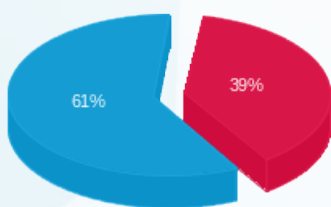

סה"כ לדירה:

פסגה	גבע	שפל	סה"כ	שיא ביקוש
827.70	0.00	4,440.50	5,268.20	105.48
1,169.62 ₪	0.00 ₪	1,827.27 ₪	2,996.89 ₪	

סה"כ צריכה

סה"כ לתשלום

300.00 ₪	תשלום קבוע	
43.77 ₪	תשלום עבור גודל חיבור ב-KVA (3x225)	
3,340.66 ₪	סה"כ לתשלום	לא כולל מע"מ

התפלגות חיוב בש"ח לפי תע"ז

פסגה (1,169.62 ₪)
גבע (0.00 ₪)
שפל (1,827.27 ₪)

הסטוריית צריכה בקוט"ש