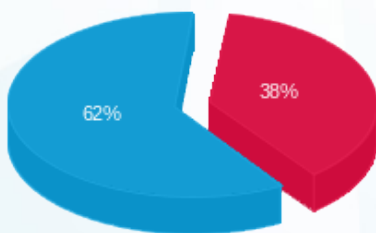

15/10/23 תאריך הפקה:
30/09/23 תאריך קריאה נוכחית:
01/09/23 תאריך קריאה קודמת:

שם דייר: קומה 06 - קודוטה טאבנין
שם אתר: מגדלי TLV - דרום

לקוח/ה נכבד/ה, אנו מתכבדים להגיש את חישוב צריכת החשמל לתקופה 01/09/23 - 30/09/23:

קומה 06 - קודוטה טאבנין - 2 - 16224932(0x0)

סוג תעריף	סוג צריכה	קריאה קודמת	קריאה נוכחית	סה"כ צריכה בקוט"ש	מחיר לקוט"ש בא"ג	סה"כ לתשלום
פרטי חשבון עבור תאריכים:						
777	פסגה	01/09/23	30/09/23	37.80	129.96	49.12 ₪
778	גבע	2,492.90	2,492.90	0.00	32.58	0.00 ₪
779	שפל	6,528.70	6,775.50	246.80	32.58	80.41 ₪

סה"כ לדייר:

פסגה	גבע	שפל	סה"כ	שיא ביקוש
37.80	0.00	246.80	284.60	1.93
₪ 49.12	₪ 0.00	₪ 80.41	₪ 129.53	

סה"כ צריכה
סה"כ לתשלום

₪ 0.00	תשלום קבוע	
₪ 0.00	תשלום עבור גודל חיבור בKVA (0x0)	
₪ 129.53	סה"כ לתשלום	לא כולל מע"מ

התפלגות חיוב בש"ח לפי תע"ז