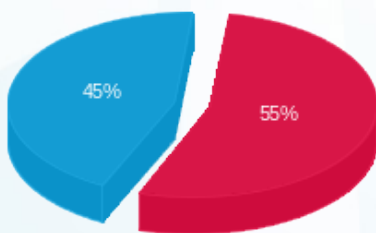

15/10/23 תאריך הפקה:
30/09/23 תאריך קריאה נוכחית:
01/09/23 תאריך קריאה קודמת:

שם דייר: קומה 07 - סייפאגו סיקורטי
שם אתר: מגדלי TLV - דרום

לקוח/ה נכבד/ה, אנו מתכבדים להגיש את חישוב צריכת החשמל לתקופה 01/09/23 - 30/09/23:

קומה 07 סייפאגו סיקורטי - 3 - 16224929(0x0)

סוג תעריף	סוג צריכה	קריאה קודמת	קריאה נוכחית	סה"כ צריכה בקוט"ש	מחיר לקוט"ש בא"ג	סה"כ לתשלום
פרטי חשבון עבור תאריכים:						
777	פסגה	01/09/23	30/09/23	31.30	129.96	40.68 ₪
778	גבע	1,271.90	1,271.90	0.00	32.58	0.00 ₪
779	שפל	3,154.50	3,256.30	101.80	32.58	33.17 ₪

סה"כ לדייר:

פסגה	גבע	שפל	סה"כ	שיא ביקוש
31.30	0.00	101.80	133.10	1.19
40.68 ₪	0.00 ₪	33.17 ₪	73.84 ₪	

סה"כ צריכה
סה"כ לתשלום

0.00 ₪	תשלום קבוע	
0.00 ₪	תשלום עבור גודל חיבור בKVA (0x0)	
73.84 ₪	סה"כ לתשלום	לא כולל מע"מ

התפלגות חיוב בש"ח לפי תעו"ז