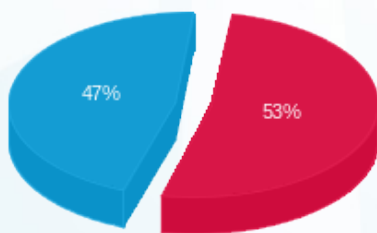

סה"כ לדייר:

פסגה	גבע	שפל	סה"כ	שיא ביקוש
63.10	0.00	223.20	286.30	1.73
82.00 ₪	0.00 ₪	72.72 ₪	154.72 ₪	

סה"כ צריכה

סה"כ לתשלום

0.00 ₪	תשלום קבוע	
0.00 ₪	תשלום עבור גודל חיבור בKVA (0x0)	
154.72 ₪	סה"כ לתשלום	לא כולל מע"מ

התפלגות חיוב בש"ח לפי תעו"ז

פסגה (82.00 ₪)  
גבע (0.00 ₪)  
שפל (72.72 ₪)

הסטוריית צריכה בקוט"ש