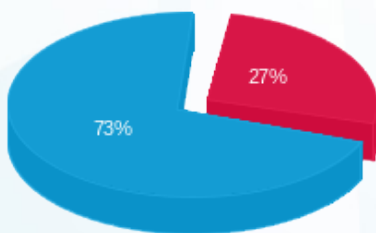

15/10/23 תאריך הפקה:
30/09/23 תאריך קריאה נוכחית:
01/09/23 תאריך קריאה קודמת:

שם דייר: קומה 12 סיקס אובל סיקס
שם אתר: מגדלי TLV - דרום

לקוח/ה נכבד/ה, אנו מתכבדים להגיש את חישוב צריכת החשמל לתקופה 01/09/23 - 30/09/23:

קומה 12 סיקס אובל סיקס - 1 - 16224933(0x0)

סוג תעריף	סוג צריכה	קריאה קודמת	קריאה נוכחית	סה"כ צריכה בקוט"ש	מחיר לקוט"ש בא"ג	סה"כ לתשלום
פרטי חשבון עבור תאריכים:						
777	פסגה	01/09/23	30/09/23	17.50	129.96	22.74 ₪
778	גבע	1,305.00	1,305.00	0.00	32.58	0.00 ₪
779	שפל	4,221.90	4,413.40	191.50	32.58	62.39 ₪

סה"כ לדייר:

פסגה	גבע	שפל	סה"כ	שיא ביקוש
17.50	0.00	191.50	209.00	4.15
22.74 ₪	0.00 ₪	62.39 ₪	85.13 ₪	

סה"כ צריכה
סה"כ לתשלום

0.00 ₪	תשלום קבוע	
0.00 ₪	תשלום עבור גודל חיבור בKVA (0x0)	
85.13 ₪	סה"כ לתשלום	לא כולל מע"מ

התפלגות חיוב בש"ח לפי תע"ז