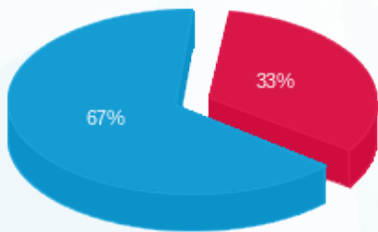

15/10/23 תאריך הפקה:
30/09/23 תאריך קריאה נוכחית:
01/09/23 תאריך קריאה קודמת:

שם דייר: קומה 12 - סיקס אובר סיקס
שם אתר: מגדלי TLV - דרום

לקוח/ה נכבד/ה, אנו מתכבדים להגיש את חישוב צריכת החשמל לתקופה **01/09/23 - 30/09/23**:

סיקס אובר סיקס - 2 - 16224933(0x0)

סוג תעריף	סוג צריכה	קריאה קודמת	קריאה נוכחית	סה"כ צריכה בקוט"ש	מחיר לקוט"ש בא"ג	סה"כ לתשלום
פרטי חשבון עבור תאריכים:						
777	פסגה	01/09/23	30/09/23	10.49	129.96	13.63 ₪
778	גבע	780.77	780.77	0.00	32.58	0.00 ₪
779	שפל	3,796.67	3,882.56	85.90	32.58	27.99 ₪

סה"כ לדייר:

פסגה	גבע	שפל	סה"כ	שיא ביקוש
10.49	0.00	85.90	96.38	1.29
13.63 ₪	0.00 ₪	27.99 ₪	41.61 ₪	

סה"כ צריכה
סה"כ לתשלום

0.00 ₪	תשלום קבוע	
0.00 ₪	תשלום עבור גודל חיבור בKVA (0x0)	
41.61 ₪	סה"כ לתשלום	לא כולל מע"מ

התפלגות חיוב בש"ח לפי תע"ז