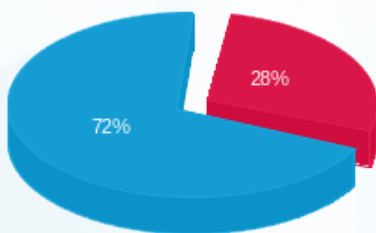

15/10/23 תאריך הפקה:
 30/09/23 תאריך קריאה נוכחית:
 01/09/23 תאריך קריאה קודמת:

שם דייר: קומה 14 - סימפליסטי
 שם אתר: מגדלי TLV - דרום

לקוח/ה נכבד/ה, אנו מתכבדים להגיש את חישוב צריכת החשמל לתקופה **01/09/23 - 30/09/23**:

קומה 14 - סימפליסטי - 4 - 16224916(0x0)

סוג תעריף	סוג צריכה	קריאה קודמת	קריאה נוכחית	סה"כ צריכה בקוט"ש	מחיר לקוט"ש בא"ג	סה"כ לתשלום
פרטי חשבון עבור תאריכים:						
777	פסגה	01/09/23	30/09/23	39.00	129.96	17,435.70
778	גבע	3,742.00	3,742.00	0.00	32.58	0.00
779	שפל	11,407.20	11,804.80	397.60	32.58	129.54

סה"כ לדייר:

פסגה	גבע	שפל	סה"כ	שיא ביקוש
39.00	0.00	397.60	436.60	3.53
129.54	0.00	180.22		

סה"כ צריכה
 סה"כ לתשלום

0.00	תשלום קבוע	
0.00	תשלום עבור גודל חיבור בKVA (0x0)	
180.22	סה"כ לתשלום	לא כולל מע"מ

התפלגות חיוב בש"ח לפי תעו"ז