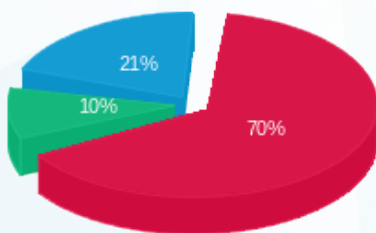

15/10/23 תאריך הפקה:
30/09/23 תאריך קריאה נוכחי:
01/09/23 תאריך קריאה קודמת:

שם דייר: קומה 18 - גימאת/טריפל
שם אתר: מגדלי TLV - דרום

לקוח/ה נכבד/ה, אנו מתכבדים להגיש את חישוב צריכת החשמל לתקופה 01/09/23 - 30/09/23:

קומה 18 - גימאת/טריפל - 1 - 17313511(0x0)

סה"כ לתשלום	מחיר לקוט"ש בא"ג	סה"כ צריכה בקוט"ש	קריאה נוכחית	קריאה קודמת	סוג צריכה	סוג תעריף
			30/09/23	01/09/23		פרטי חשבון עבור תאריכים:
₪ 517.11	129.96	397.90	3,409.80	3,011.90	פסגה	777
₪ 72.82	32.58	223.50	700.20	476.70	גבע	778
₪ 154.07	32.58	472.90	2,248.50	1,775.60	שפל	779

סה"כ לדייר:

שיא ביקוש	סה"כ	שפל	גבע	פסגה
9.86	1,094.30	472.90	223.50	397.90
	₪ 744.00	₪ 154.07	₪ 72.82	₪ 517.11

סה"כ צריכה
סה"כ לתשלום

₪ 0.00	תשלום קבוע	
₪ 0.00	תשלום עבור גודל חיבור בKVA (0x0)	
₪ 744.00	סה"כ לתשלום	לא כולל מע"מ

התפלגות חיוב בש"ח לפי תעו"ז