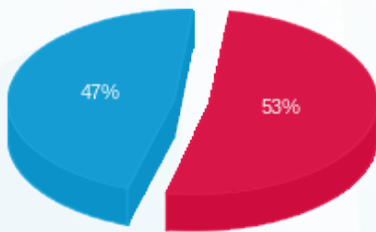

15/10/23 תאריך הפקה:
30/09/23 תאריך קריאה נוכחית:
01/09/23 תאריך קריאה קודמת:

שם דייר: קומה 20 - פליין אי די (מ 12.2022)
שם אתר: מגדלי TLV - דרום

לקוח/ה נכבד/ה, אנו מתכבדים להגיש את חישוב צריכת החשמל לתקופה **01/09/23 - 30/09/23**:

קומה 20 - פליין אי די (מ 12.2022) - 1 - 17312620(0x0)

סוג תעריף	סוג צריכה	קריאה קודמת	קריאה נוכחית	סה"כ צריכה בקוט"ש	מחיר לקוט"ש בא"ג	סה"כ לתשלום
פרטי חשבון עבור תאריכים:						
777	פסגה	01/09/23	30/09/23	12.70	129.96	16.50 ₪
778	גבע	2,288.30	2,288.30	0.00	32.58	0.00 ₪
779	שפל	7,673.30	7,719.00	45.70	32.58	14.89 ₪

סה"כ לדייר:

פסגה	גבע	שפל	סה"כ	שיא ביקוש
12.70	0.00	45.70	58.40	11.76
16.50 ₪	0.00 ₪	14.89 ₪	31.39 ₪	

סה"כ צריכה
סה"כ לתשלום

0.00 ₪	תשלום קבוע	
0.00 ₪	תשלום עבור גודל חיבור בKVA (0x0)	
31.39 ₪	סה"כ לתשלום	לא כולל מע"מ

התפלגות חיוב בש"ח לפי תע"ז