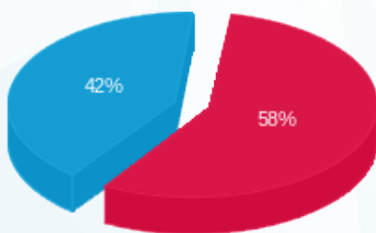

סה"כ לדייר:

פסגה	גבע	שפל	סה"כ	שיא ביקוש
56.90	0.00	161.20	218.10	2.97
73.95 ₪	0.00 ₪	52.52 ₪	126.47 ₪	

סה"כ צריכה

סה"כ לתשלום

0.00 ₪	תשלום קבוע	
0.00 ₪	תשלום עבור גודל חיבור בKVA (0x0)	
126.47 ₪	סה"כ לתשלום	לא כולל מע"מ

התפלגות חיוב בש"ח לפי תע"ז

- פסגה (73.95 ₪)
- גבע (0.00 ₪)
- שפל (52.52 ₪)

הסטוריית צריכה בקוט"ש

- פסגה
- גבע
- שפל