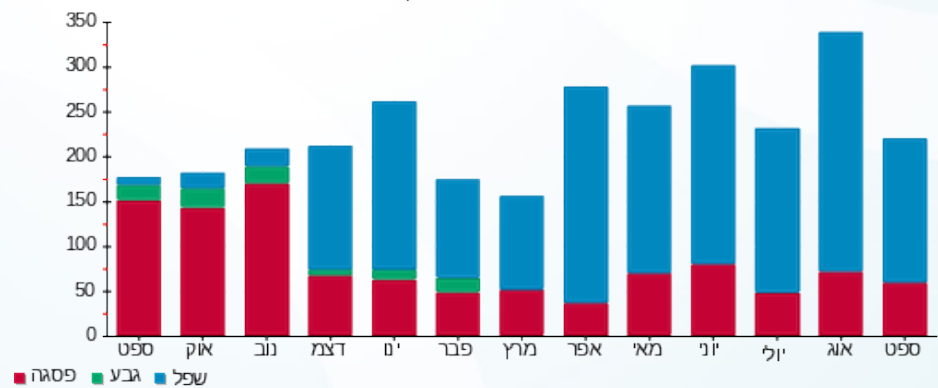

סה"כ לדייר:

פסגה	גבע	שפל	סה"כ	שיא ביקוש
56.90	0.00	161.20	218.10	2.97
73.95 ₪	0.00 ₪	52.52 ₪	126.47 ₪	

סה"כ צריכה

סה"כ לתשלום

0.00 ₪	תשלום קבוע	
0.00 ₪	תשלום עבור גודל חיבור בKVA (0x0)	
126.47 ₪	סה"כ לתשלום	לא כולל מע"מ

התפלגות חיוב בש"ח לפי תע"ז

- פסגה (73.95 ₪)
- גבע (0.00 ₪)
- שפל (52.52 ₪)

הסטוריית צריכה בקוט"ש

- פסגה
- גבע
- שפל