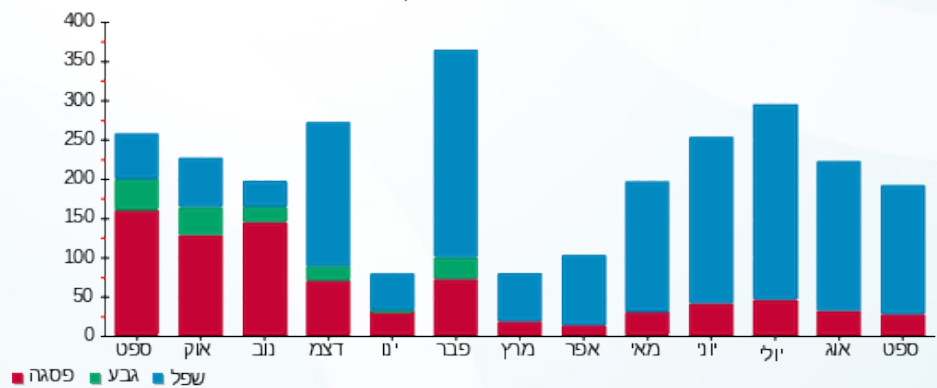

סה"כ לדייר:

פסגה	גבע	שפל	סה"כ	שיא ביקוש
24.70	0.00	164.40	189.10	1.37
32.10 ₪	0.00 ₪	53.56 ₪	85.66 ₪	

סה"כ צריכה

סה"כ לתשלום

0.00 ₪	תשלום קבוע	
0.00 ₪	תשלום עבור גודל חיבור בKVA (0x0)	
85.66 ₪	סה"כ לתשלום	לא כולל מע"מ

התפלגות חיוב בש"ח לפי תע"ז

■ פסגה (32.10 ₪)
 ■ גבע (0.00 ₪)
 ■ שפל (53.56 ₪)

הסטוריית צריכה בקוט"ש

■ פסגה ■ גבע ■ שפל