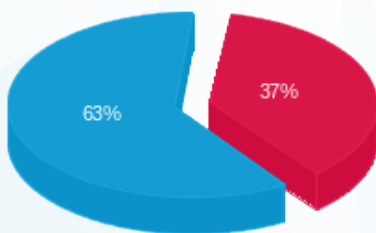

סה"כ לדייר:

פסגה	גבע	שפל	סה"כ	שיא ביקוש
24.70	0.00	164.40	189.10	1.37
32.10 ₪	0.00 ₪	53.56 ₪	85.66 ₪	

סה"כ צריכה

סה"כ לתשלום

0.00 ₪	תשלום קבוע	
0.00 ₪	תשלום עבור גודל חיבור בKVA (0x0)	
85.66 ₪	סה"כ לתשלום	לא כולל מע"מ

התפלגות חיוב בש"ח לפי תע"ז

■ פסגה (32.10 ₪)
 ■ גבע (0.00 ₪)
 ■ שפל (53.56 ₪)

הסטוריית צריכה בקוט"ש

■ פסגה ■ גבע ■ שפל