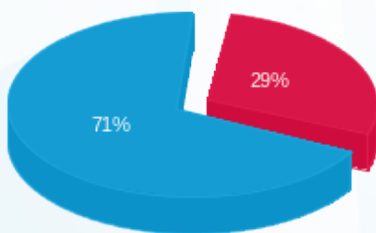

סה"כ לדייר:

פסגה	גבע	שפל	סה"כ	שיא ביקוש
52.60	0.00	519.00	571.60	2.98
₪ 68.36	₪ 0.00	₪ 169.09	₪ 237.45	

סה"כ צריכה

סה"כ לתשלום

₪ 0.00	<b>תשלום קבוע</b>	
₪ 0.00	<b>תשלום עבור גודל חיבור בKVA (0x0)</b>	
₪ 237.45	<b>סה"כ לתשלום</b>	<b>לא כולל מע"מ</b>

התפלגות חיוב בש"ח לפי תעו"ז

■ פסגה (₪ 68.36)  
■ גבע (₪ 0.00)  
■ שפל (₪ 169.09)

הסטוריית צריכה בקוט"ש