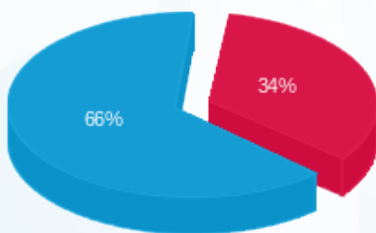

סה"כ לדייר:

שיא ביקוש	סה"כ	שפל	גבע	פסגה
1.30	205.60	182.10	0.00	23.50
	₪ 89.87	₪ 59.33	₪ 0.00	₪ 30.54

סה"כ צריכה

סה"כ לתשלום

₪ 0.00	תשלום קבוע	
₪ 0.00	תשלום עבור גודל חיבור בKVA (0x0)	
₪ 89.87	סה"כ לתשלום	לא כולל מע"מ

התפלגות חיוב בש"ח לפי תעו"ז

■ פסגה (₪ 30.54)
■ גבע (₪ 0.00)
■ שפל (₪ 59.33)

הסטוריית צריכה בקוט"ש

■ פסגה
■ גבע
■ שפל