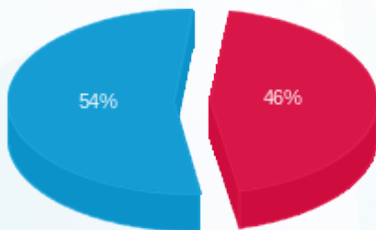

15/10/23 תאריך הפקה:
30/09/23 תאריך קריאה נוכחית:
01/09/23 תאריך קריאה קודמת:

שם דייר: קומה 31 - קבוצת פלא נדלן
שם אתר: מגדלי TLV - דרום

לקוח/ה נכבד/ה, אנו מתכבדים להגיש את חישוב צריכת החשמל לתקופה **01/09/23 - 30/09/23**:

קומה 31 - קבוצת פלא נדלן - 2 - 16193845(0x0)

סוג תעריף	סוג צריכה	קריאה קודמת	קריאה נוכחית	סה"כ צריכה בקוט"ש	מחיר לקוט"ש בא"ג	סה"כ לתשלום
פרטי חשבון עבור תאריכים:						
777	פסגה	01/09/23	30/09/23	192.64	129.96	250.35 ₪
778	גבע	3,214.56	3,214.56	0.00	32.58	0.00 ₪
779	שפל	15,244.80	16,157.12	912.32	32.58	297.23 ₪

סה"כ לדייר:

פסגה	גבע	שפל	סה"כ	שיא ביקוש
192.64	0.00	912.32	1,104.96	2.53
250.35 ₪	0.00 ₪	297.23 ₪	547.59 ₪	

סה"כ צריכה
סה"כ לתשלום

0.00 ₪	תשלום קבוע	
0.00 ₪	תשלום עבור גודל חיבור בKVA (0x0)	
547.59 ₪	סה"כ לתשלום	לא כולל מע"מ

התפלגות חיוב בש"ח לפי תעו"ז