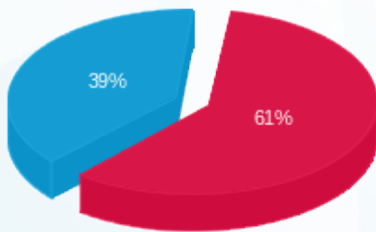

15/10/23 תאריך הפקה:
30/09/23 תאריך קריאה נוכחית:
01/09/23 תאריך קריאה קודמת:

שם דייר: קומה 33 - בית ספר לבגרויות גבע
שם אתר: מגדלי TLV - דרום

לקוח/ה נכבד/ה, אנו מתכבדים להגיש את חישוב צריכת החשמל לתקופה 01/09/23 - 30/09/23:

קומה 33 - בית ספר לבגרויות גבע - 1 - 16224947(0x0)

סוג תעריף	סוג צריכה	קריאה קודמת	קריאה נוכחית	סה"כ צריכה בקוט"ש	מחיר לקוט"ש בא"ג	סה"כ לתשלום
פרטי חשבון עבור תאריכים:						
777	פסגה	01/09/23	30/09/23	168.60	129.96	219.11 ₪
778	גבע	4,422.60	4,422.60	0.00	32.58	0.00 ₪
779	שפל	8,860.60	9,286.80	426.20	32.58	138.86 ₪

סה"כ לדייר:

פסגה	גבע	שפל	סה"כ	שיא ביקוש
168.60	0.00	426.20	594.80	3.42
219.11 ₪	0.00 ₪	138.86 ₪	357.97 ₪	

סה"כ צריכה
סה"כ לתשלום

0.00 ₪	תשלום קבוע	
0.00 ₪	תשלום עבור גודל חיבור בKVA (0x0)	
357.97 ₪	סה"כ לתשלום	לא כולל מע"מ

התפלגות חיוב בש"ח לפי תעו"ז