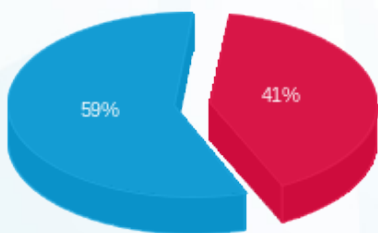

15/10/23 תאריך הפקה:
30/09/23 תאריך קריאה נוכחית:
01/09/23 תאריך קריאה קודמת:

שם דייר: קומה 35 - ספרינג ונצ'רס
שם אתר: מגדלי TLV - דרום

לקוח/ה נכבד/ה, אנו מתכבדים להגיש את חישוב צריכת החשמל לתקופה 01/09/23 - 30/09/23:

קומה 35 - ספרינג ונצ'רס - 1 - 18247548(0x0)

סוג תעריף	סוג צריכה	קריאה קודמת	קריאה נוכחית	סה"כ צריכה בקוט"ש	מחיר לקוט"ש בא"ג	סה"כ לתשלום
פרטי חשבון עבור תאריכים:						
777	פסגה	01/09/23	30/09/23	30.00	129.96	38.99 ₪
778	גבע	1,379.20	1,379.20	0.00	32.58	0.00 ₪
779	שפל	5,790.60	5,959.30	168.70	32.58	54.96 ₪

סה"כ לדייר:

פסגה	גבע	שפל	סה"כ	שיא ביקוש
30.00	0.00	168.70	198.70	7.28
38.99 ₪	0.00 ₪	54.96 ₪	93.95 ₪	

סה"כ צריכה
סה"כ לתשלום

0.00 ₪	תשלום קבוע	
0.00 ₪	תשלום עבור גודל חיבור בKVA (0x0)	
93.95 ₪	סה"כ לתשלום	לא כולל מע"מ

התפלגות חיוב בש"ח לפי תעו"ז