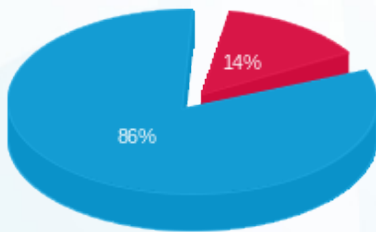

15/10/23 תאריך הפקה:
30/09/23 תאריך קריאה נוכחית:
01/09/23 תאריך קריאה קודמת:

שם דייר: קומה 37 - פלמן את פלמן
שם אתר: מגדלי TLV - דרום

לקוח/ה נכבד/ה, אנו מתכבדים להגיש את חישוב צריכת החשמל לתקופה 01/09/23 - 30/09/23:

פלמן - 3 - 16224930(0x0)

סוג תעריף	סוג צריכה	קריאה קודמת	קריאה נוכחית	סה"כ צריכה בקוט"ש	מחיר לקוט"ש בא"ג	סה"כ לתשלום
פרטי חשבון עבור תאריכים:						
777	פסגה	01/09/23	30/09/23	3.60	129.96	4.68 ₪
778	גבע	849.60	849.60	0.00	32.58	0.00 ₪
779	שפל	2,868.80	2,959.70	90.90	32.58	29.62 ₪

סה"כ לדייר:

פסגה	גבע	שפל	סה"כ	שיא ביקוש
3.60	0.00	90.90	94.50	0.78
4.68 ₪	0.00 ₪	29.62 ₪	34.29 ₪	

סה"כ צריכה
סה"כ לתשלום

0.00 ₪	תשלום קבוע	
0.00 ₪	תשלום עבור גודל חיבור בKVA (0x0)	
34.29 ₪	סה"כ לתשלום	לא כולל מע"מ

התפלגות חיוב בש"ח לפי תעו"ז