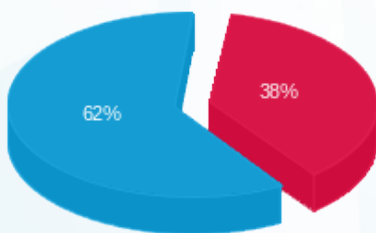

סה"כ לדייר:

פסגה	גבע	שפל	סה"כ	שיא ביקוש
46.60	0.00	306.20	352.80	2.98
₪ 60.56	₪ 0.00	₪ 99.76	₪ 160.32	

סה"כ צריכה

סה"כ לתשלום

₪ 0.00	תשלום קבוע	
₪ 0.00	תשלום עבור גודל חיבור בKVA (0x0)	
₪ 160.32	סה"כ לתשלום	לא כולל מע"מ

התפלגות חיוב בש"ח לפי תע"ז

- פסגה (₪ 60.56) - 62%
- גבע (₪ 0.00) - 0%
- שפל (₪ 99.76) - 38%

הסטוריית צריכה בקוט"ש