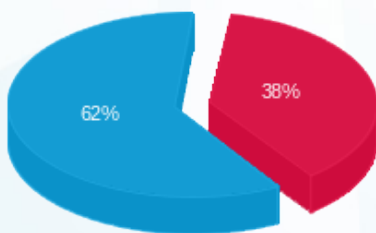

סה"כ לדייר:

פסגה	גבע	שפל	סה"כ	שיא ביקוש
61.30	0.00	395.70	457.00	2.21
79.67 ₪	0.00 ₪	128.92 ₪	208.58 ₪	

סה"כ צריכה

סה"כ לתשלום

0.00 ₪	תשלום קבוע	
0.00 ₪	תשלום עבור גודל חיבור בKVA (0x0)	
208.58 ₪	סה"כ לתשלום	לא כולל מע"מ

התפלגות חיוב בש"ח לפי תע"ז

■ פסגה (79.67 ₪)
■ גבע (0.00 ₪)
■ שפל (128.92 ₪)

הסטוריית צריכה בקוט"ש