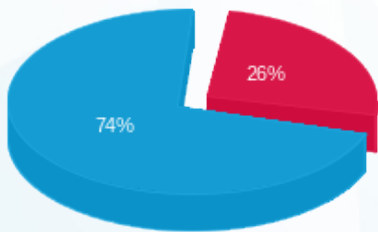

16/10/23 תאריך הפקה:
30/09/23 תאריך קריאה נוכחית:
01/09/23 תאריך קריאה קודמת:

שם דייר: ## צילר קטן 1 מ"א חריג
שם אתר: מגדל המוזיאון ת"א

לקוח/ה נכבד/ה, אנו מתכבדים להגיש את חישוב צריכת החשמל לתקופה 01/09/23 - 30/09/23:

צילר קטן 1 מ"א חריג - 2 - 22026596 (0x0)

סוג תעריף	סוג צריכה	קריאה קודמת	קריאה נוכחית	סה"כ צריכה בקוט"ש	מחיר לקוט"ש בא"ג	סה"כ לתשלום
פרטי חשבון עבור תאריכים:						
777	פסגה	01/09/23	30/09/23	1,489.20	141.31	2,104.39 ₪
778	גבע	0.00	0.00	0.00	41.15	0.00 ₪
779	שפל	0.00	14,692.80	14,692.80	41.15	6,046.09 ₪

סה"כ לדייר:

פסגה	גבע	שפל	סה"כ	שיא ביקוש
1,489.20	0.00	14,692.80	16,182.00	
2,104.39 ₪	0.00 ₪	6,046.09 ₪	8,150.48 ₪	

סה"כ צריכה
סה"כ לתשלום

210.98 ₪	תשלום קבוע	
0.00 ₪	תשלום עבור גודל חיבור בKVA (0x0)	
8,361.46 ₪	סה"כ לתשלום	לא כולל מע"מ

התפלגות חיוב בש"ח לפי תע"ז