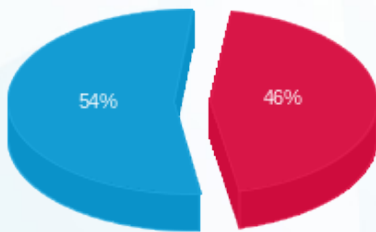

16/10/23 תאריך הפקה:
30/09/23 תאריך קריאה נוכחית:
01/09/23 תאריך קריאה קודמת:

שם דייר: ## צילר קטן 1 שעות רגילות
שם אתר: מגדל המוזיאון ת"א

לקוח/ה נכבד/ה, אנו מתכבדים להגיש את חישוב צריכת החשמל לתקופה 01/09/23 - 30/09/23:

צילר קטן 1 שעות רגילות - 2 - (0x0)22026596

סוג תעריף	סוג צריכה	קריאה קודמת	קריאה נוכחית	סה"כ צריכה בקוט"ש	מחיר לקוט"ש בא"ג	סה"כ לתשלום
פרטי חשבון עבור תאריכים:						
777	פסגה	01/09/23	30/09/23	3,550.80	141.31	5,017.64 ₪
778	גבע	0.00	0.00	0.00	41.15	0.00 ₪
779	שפל	0.00	14,543.40	14,543.40	41.15	5,984.61 ₪

סה"כ לדייר:

פסגה	גבע	שפל	סה"כ	שיא ביקוש
3,550.80	0.00	14,543.40	18,094.20	
5,017.64 ₪	0.00 ₪	5,984.61 ₪	11,002.24 ₪	

סה"כ צריכה
סה"כ לתשלום

210.98 ₪	תשלום קבוע	
0.00 ₪	תשלום עבור גודל חיבור בKVA (0x0)	
11,213.22 ₪	סה"כ לתשלום	לא כולל מע"מ

התפלגות חיוב בש"ח לפי תע"ז