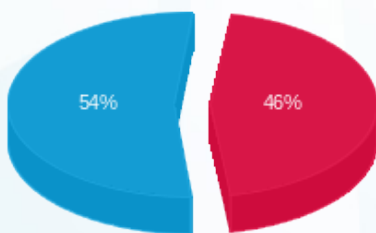

16/10/23 תאריך הפקה:
30/09/23 תאריך קריאה נוכחית:
01/09/23 תאריך קריאה קודמת:

שם דייר: ## צילר קטן 2 שעות רגילות
שם אתר: מגדל המוזיאון ת"א

לקוח/ה נכבד/ה, אנו מתכבדים להגיש את חישוב צריכת החשמל לתקופה 01/09/23 - 30/09/23:

צילר קטן 2 שעות רגילות - 3 - 22026596 (0x0)

סוג תעריף	סוג צריכה	קריאה קודמת	קריאה נוכחית	סה"כ צריכה בקוט"ש	מחיר לקוט"ש בא"ג	סה"כ לתשלום
פרטי חשבון עבור תאריכים:						
777	פסגה	01/09/23	30/09/23	3,858.76	141.31	5,452.82 ₪
778	גבע	0.00	0.00	0.00	41.15	0.00 ₪
779	שפל	0.00	15,247.50	15,247.50	41.15	6,274.35 ₪

סה"כ לדייר:

פסגה	גבע	שפל	סה"כ	שיא ביקוש
3,858.76	0.00	15,247.50	19,106.26	
5,452.82 ₪	0.00 ₪	6,274.35 ₪	11,727.17 ₪	

סה"כ צריכה
סה"כ לתשלום

210.98 ₪	תשלום קבוע	
0.00 ₪	תשלום עבור גודל חיבור בKVA (0x0)	
11,938.15 ₪	סה"כ לתשלום	לא כולל מע"מ

התפלגות חיוב בש"ח לפי תעו"ז