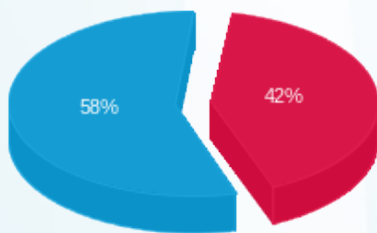

16/10/23 תאריך הפקה:
31/08/23 תאריך קריאה נוכחית:
01/08/23 תאריך קריאה קודמת:

שם דייר: ק.29 גוגל מ"א פס 3
שם אתר: בית אלקו

לקוח/ה נכבד/ה, אנו מתכבדים להגיש את חישוב צריכת החשמל לתקופה 01/08/23 - 31/08/23:

ק.29 גוגל מ"א פס 3 - 3 - 81014233(3x250)

סוג תעריף	סוג צריכה	קריאה קודמת	קריאה נוכחית	סה"כ צריכה בקוט"ש	מחיר לקוט"ש בא"ג	סה"כ לתשלום
פרטי חשבון עבור תאריכים:						
777	פסגה	01/08/23	31/08/23	530.66	141.31	749.87 ₪
778	גבע	256,762.18	256,762.18	0.00	41.15	0.00 ₪
779	שפל	693,938.45	696,411.68	2,473.24	41.15	1,017.74 ₪

סה"כ לדייר:

פסגה	גבע	שפל	סה"כ	שיא ביקוש
530.66	0.00	2,473.24	3,003.89	25.62
₪ 749.87	₪ 0.00	₪ 1,017.74	₪ 1,767.61	

סה"כ צריכה
סה"כ לתשלום

₪ 0.00	תשלום קבוע	
₪ 50.25	תשלום עבור גודל חיבור ב KVA (3x250)	
₪ 1,817.86	סה"כ	
₪ 309.04	מע"מ 17.00%	
₪ 2,126.89	סה"כ לתשלום	כולל מע"מ

התפלגות חיוב בש"ח לפי תעו"ז