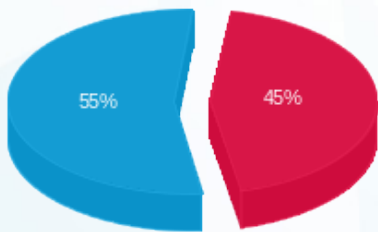

19/10/23 תאריך הפקה:
30/09/23 תאריך קריאה נוכחית:
01/09/23 תאריך קריאה קודמת:

שם דייר: צילר 4
שם אתר: מגדל העמק

לקוח/ה נכבד/ה, אנו מתכבדים להגיש את חישוב צריכת החשמל לתקופה 01/09/23 - 30/09/23:

צילר 4 - 1 - 17313462 (3x160)

סה"כ לתשלום	מחיר לקוט"ש בא"ג	סה"כ צריכה בקוט"ש	קריאה נוכחית	קריאה קודמת	סוג צריכה	סוג תעריף
			30/09/23	01/09/23	פרטי חשבון עבור תאריכים:	
₪ 73.48	141.31	52.00	87.30	35.30	פסגה	777
₪ 0.00	41.15	0.00	2.10	2.10	גבע	778
₪ 88.02	41.15	213.90	364.90	151.00	שפל	779

סה"כ לדייר:

שיא ביקוש	סה"כ	שפל	גבע	פסגה
0.53	265.90	213.90	0.00	52.00
	₪ 161.50	₪ 88.02	₪ 0.00	₪ 73.48

סה"כ צריכה
סה"כ לתשלום

₪ 210.98	תשלום קבוע	
₪ 31.12	תשלום עבור גודל חיבור בKVA (3x160)	
₪ 403.60	סה"כ לתשלום	לא כולל מע"מ

התפלגות חיוב בש"ח לפי תעו"ז