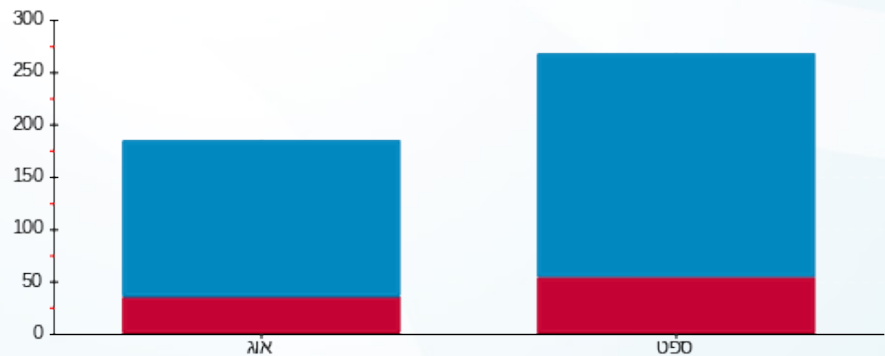

סה"כ לתשלום	מחיר לקוט"ש בא"ג	סה"כ צריכה בקוט"ש	קריאה נוכחית	קריאה קודמת	סוג צריכה	סוג תעריף
			30/09/23	01/09/23	פרטי חשבון עבור תאריכים:	
₪ 73.48	141.31	52.00	87.30	35.30	פסגה	777
₪ 0.00	41.15	0.00	2.10	2.10	גבע	778
₪ 88.02	41.15	213.90	364.90	151.00	שפל	779

סה"כ לדייר:

שיא ביקוש	סה"כ	שפל	גבע	פסגה
0.53	265.90	213.90	0.00	52.00
	₪ 161.50	₪ 88.02	₪ 0.00	₪ 73.48

סה"כ צריכה
 סה"כ לתשלום

₪ 210.98	תשלום קבוע	
₪ 31.12	תשלום עבור גודל חיבור בKVA (3x160)	
₪ 403.60	סה"כ לתשלום	לא כולל מע"מ

התפלגות חיוב בש"ח לפי תעו"ז

■ פסגה (₪ 73.48)
 ■ גבע (₪ 0.00)
 ■ שפל (₪ 88.02)

הסטוריית צריכה בקוט"ש

■ פסגה ■ גבע ■ שפל