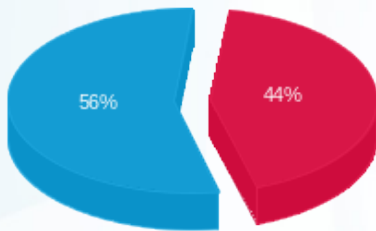

מיזוג אויר

סוג תעריף	סוג צריכה	קריאה קודמת	קריאה נוכחית	סה"כ צריכה בקוט"ש	מחיר לקוט"ש בא"ג	סה"כ לתשלום
777	פסגה			79.865	39.17	31.28 ₪
778	גבע			0.000	39.17	0.00 ₪
779	שפל			258.518	34.91	90.25 ₪

סה"כ לדירה:

פסגה	גבע	שפל	סה"כ	שיא ביקוש
241.84	0.00	777.35	1,019.19	7.02
235.66 ₪	0.00 ₪	299.17 ₪	534.83 ₪	

סה"כ צריכה

סה"כ לתשלום

210.98 ₪	תשלום קבוע	
0.00 ₪	תשלום עבור גודל חיבור ב-KVA (0x0)	
745.81 ₪	סה"כ לתשלום	לא כולל מע"מ

התפלגות חיוב בש"ח לפי תעו"ז