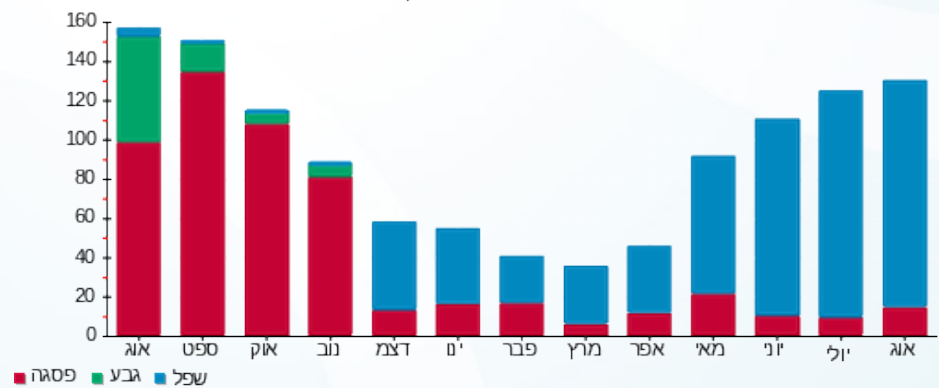

סה"כ לדייר:

פסגה	גבע	שפל	סה"כ	שיא ביקוש
13.40	0.00	115.75	129.15	0.85
18.94 ₪	0.00 ₪	47.63 ₪	66.57 ₪	

סה"כ צריכה

סה"כ לתשלום

30.00 ₪	תשלום קבוע	
0.00 ₪	תשלום עבור גודל חיבור בKVA (0x0)	
96.57 ₪	סה"כ לתשלום	לא כולל מע"מ

התפלגות חיוב בש"ח לפי תעו"ז

- פסגה (18.94 ₪)
- גבע (0.00 ₪)
- שפל (47.63 ₪)

הסטוריית צריכה בקוט"ש

- פסגה
- גבע
- שפל