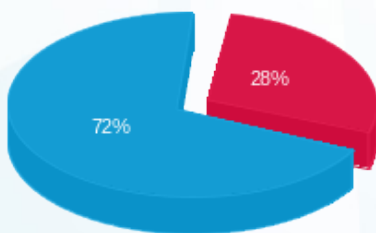

סה"כ לדייר:

פסגה	גבע	שפל	סה"כ	שיא ביקוש
13.40	0.00	115.75	129.15	0.85
18.94 ₪	0.00 ₪	47.63 ₪	66.57 ₪	

סה"כ צריכה

סה"כ לתשלום

30.00 ₪	תשלום קבוע	
0.00 ₪	תשלום עבור גודל חיבור בKVA (0x0)	
96.57 ₪	סה"כ לתשלום	לא כולל מע"מ

התפלגות חיוב בש"ח לפי תעו"ז

- פסגה (18.94 ₪)
- גבע (0.00 ₪)
- שפל (47.63 ₪)

הסטוריית צריכה בקוט"ש

- פסגה
- גבע
- שפל