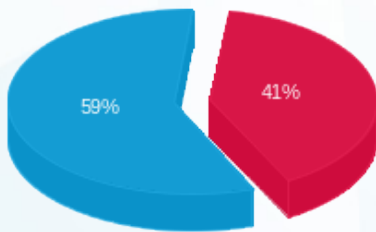

23/10/23 תאריך הפקה:
30/09/23 תאריך קריאה נוכחית:
01/09/23 תאריך קריאה קודמת:

שם דייר: אולמי קינגסטון מטבח
שם אתר: אולמי קינגסטון מטבח

לקוח/ה נכבד/ה, אנו מתכבדים להגיש את חישוב צריכת החשמל לתקופה 01/09/23 - 30/09/23:

אולמי קינגסטון מטבח - 1 - 18075340(3x400)

סוג תעריף	סוג צריכה	קריאה קודמת	קריאה נוכחית	סה"כ צריכה בקוט"ש	מחיר לקוט"ש בא"ג	סה"כ לתשלום
פרטי חשבון עבור תאריכים:						
777	פסגה	01/09/23	30/09/23	1,985.95	141.31	2,806.35 ₪
778	גבע	57,812.90	57,812.90	0.00	41.15	0.00 ₪
779	שפל	210,345.77	220,236.85	9,891.07	41.15	4,070.18 ₪

סה"כ לדייר:

פסגה	גבע	שפל	סה"כ	שיא ביקוש
1,985.95	0.00	9,891.07	11,877.03	
2,806.35 ₪	0.00 ₪	4,070.18 ₪	6,876.53 ₪	

סה"כ צריכה
סה"כ לתשלום

210.98 ₪	תשלום קבוע	
77.81 ₪	תשלום עבור גודל חיבור בKVA (3x400)	
7,165.32 ₪	סה"כ לתשלום	לא כולל מע"מ

התפלגות חיוב בש"ח לפי תע"ז