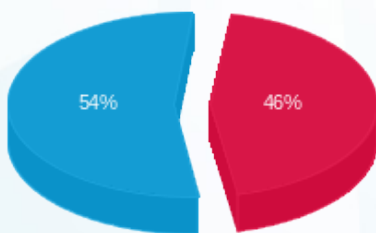

סה"כ לדייר:

פסגה	גבע	שפל	סה"כ	שיא ביקוש
17,777.93	0.00	72,252.12	90,030.05	171.66
25,121.99 ₪	0.00 ₪	29,731.75 ₪	54,853.74 ₪	

סה"כ צריכה

סה"כ לתשלום

210.98 ₪	תשלום קבוע	
389.05 ₪	תשלום עבור גודל חיבור בKVA (3x1000)	
55,453.77 ₪	סה"כ לתשלום	לא כולל מע"מ

התפלגות חיוב בש"ח לפי תעו"ז

- פסגה (25,121.99 ₪) - 54%
- גבע (0.00 ₪) - 0%
- שפל (29,731.75 ₪) - 46%

הסטוריית צריכה בקוט"ש