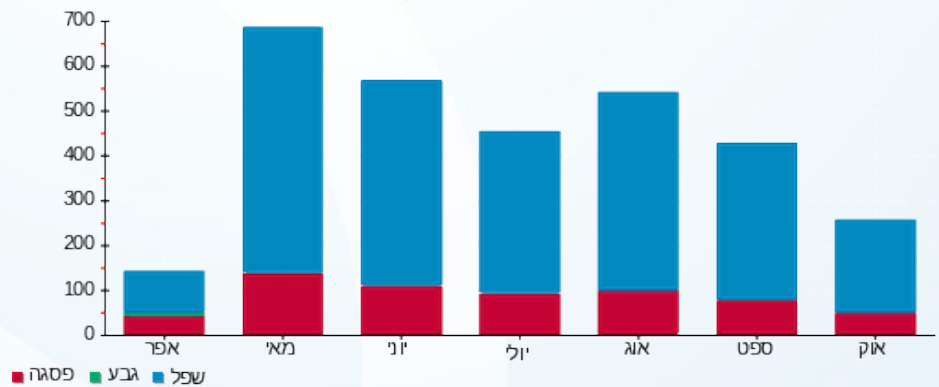

סה"כ לדייר:

שיא ביקוש	סה"כ	שפל	גבע	פסגה
7.92	338.64	274.96	0.00	63.68
	144.76 ₪	100.20 ₪	0.00 ₪	44.55 ₪

סה"כ צריכה
 סה"כ לתשלום

210.98 ₪	תשלום קבוע	
7.78 ₪	תשלום עבור גודל חיבור ב-KVA (3x40)	
363.52 ₪	סה"כ לתשלום	לא כולל מע"מ

התפלגות חיוב בש"ח לפי תעו"ז

פסגה (44.55 ₪)
 גבע (0.00 ₪)
 שפל (100.20 ₪)

הסטוריית צריכה בקוט"ש

25/10/23 תאריך הפקה:
 24/10/23 תאריך קריאה נוכחית:
 25/09/23 תאריך קריאה קודמת:

שם דייר: דה סרוויס
 שם אתר: המנופים 8 הרצליה