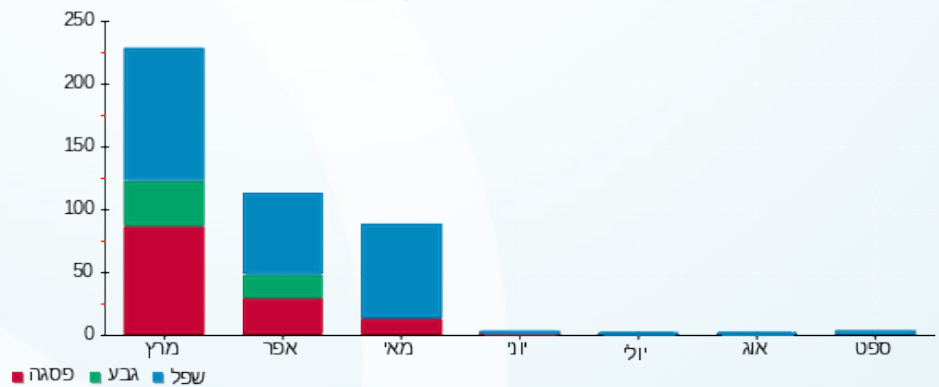

25/10/23 תאריך הפקה:
24/10/23 תאריך קריאה נוכחית:
25/09/23 תאריך קריאה קודמת:

שם דייר: מסדרון OX
שם אתר: המנופים 8 הרצליה

לקוח/ה נכבד/ה, אנו מתכבדים להגיש את חישוב צריכת החשמל לתקופה 24/10/23 - 25/09/23:

מסדרון 3 - OX - (3x63)22009793

סה"כ לתשלום	מחיר לקוט"ש בא"ג	סה"כ צריכה בקוט"ש	קריאה נוכחית	קריאה קודמת	סוג צריכה	סוג תעריף
			30/09/23	25/09/23	פרטי חשבון עבור תאריכים:	
0.00 ₪	141.31	0.00	147.70	147.70	פסגה	777
0.00 ₪	41.15	0.00	62.30	62.30	גבע	778
0.00 ₪	41.15	0.00	318.40	318.40	שפל	779
			24/10/23	01/10/23	פרטי חשבון עבור תאריכים:	
0.00 ₪	39.17	0.00	147.70	147.70	פסגה	777
0.00 ₪	39.17	0.00	62.30	62.30	גבע	778
0.00 ₪	34.91	0.00	318.40	318.40	שפל	779

סה"כ לדייר:

שיא ביקוש	סה"כ	שפל	גבע	פסגה
	0.00	0.00	0.00	0.00
	0.00 ₪	0.00 ₪	0.00 ₪	0.00 ₪

סה"כ צריכה
סה"כ לתשלום

210.98 ₪	תשלום קבוע	
12.25 ₪	תשלום עבור גודל חיבור בKVA (3x63)	
223.23 ₪	סה"כ לתשלום	לא כולל מע"מ

התפלגות חיוב בש"ח לפי תעו"ז

פסגה (0.00 ₪)
גבע (0.00 ₪)
שפל (0.00 ₪)

הסטוריית צריכה בקוט"ש