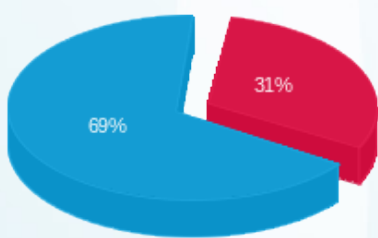

25/10/23 תאריך הפקה:
24/10/23 תאריך קריאה נוכחית:
25/09/23 תאריך קריאה קודמת:

שם דייר: CB4
שם אתר: המנופים 8 הרצליה

לקוח/ה נכבד/ה, אנו מתכבדים להגיש את חישוב צריכת החשמל לתקופה 24/10/23 - 25/09/23:

CB4 - (3x40)22009793 - 4

סה"כ לתשלום	מחיר לקוט"ש בא"ג	סה"כ צריכה בקוט"ש	קריאה נוכחית	קריאה קודמת	סוג צריכה	סוג תעריף
			30/09/23	25/09/23	פרטי חשבון עבור תאריכים:	
27.13 ₪	141.31	19.20	528.80	509.60	פסגה	777
0.00 ₪	41.15	0.00	6.20	6.20	גבע	778
27.78 ₪	41.15	67.52	2,257.12	2,189.60	שפל	779
			24/10/23	01/10/23	פרטי חשבון עבור תאריכים:	
17.42 ₪	39.17	44.48	573.28	528.80	פסגה	777
0.00 ₪	39.17	0.00	6.20	6.20	גבע	778
72.42 ₪	34.91	207.44	2,464.56	2,257.12	שפל	779

סה"כ לדייר:

שיא ביקוש	סה"כ	שפל	גבע	פסגה
7.92	338.64	274.96	0.00	63.68
	144.76 ₪	100.20 ₪	0.00 ₪	44.55 ₪

סה"כ צריכה
סה"כ לתשלום

210.98 ₪	תשלום קבוע	
7.78 ₪	תשלום עבור גודל חיבור ב-KVA (3x40)	
363.52 ₪	סה"כ לתשלום	לא כולל מע"מ

התפלגות חיוב בש"ח לפי תעו"ז