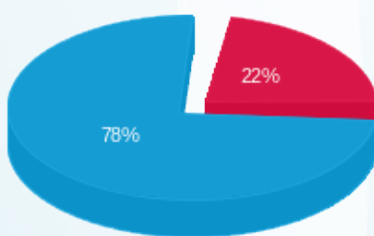

25/10/23 תאריך הפקה:
24/10/23 תאריך קריאה נוכחית:
25/09/23 תאריך קריאה קודמת:

שם דייר: דה סרוויס
שם אתר: המנופים 8 הרצליה

לקוח/ה נכבד/ה, אנו מתכבדים להגיש את חישוב צריכת החשמל לתקופה 24/10/23 - 25/09/23:

דה סרוויס - 2 - 22009793(3x63)

סוג תעריף	סוג צריכה	קריאה קודמת	קריאה נוכחית	סה"כ צריכה בקוט"ש	מחיר לקוט"ש בא"ג	סה"כ לתשלום
פרטי חשבון עבור תאריכים:						
777	פסגה	25/09/23	30/09/23	5,164.50	141.31	88.46 ₪
778	גבע	514.70	514.70	0.00	41.15	0.00 ₪
779	שפל	13,094.90	13,460.30	365.40	41.15	150.36 ₪
פרטי חשבון עבור תאריכים:						
777	פסגה	01/10/23	24/10/23	5,322.20	39.17	61.77 ₪
778	גבע	514.70	514.70	0.00	39.17	0.00 ₪
779	שפל	13,460.30	14,556.30	1,096.00	34.91	382.61 ₪

סה"כ לדייר:

פסגה	גבע	שפל	סה"כ	שיא ביקוש
220.30	0.00	1,461.40	1,681.70	17.40
150.23 ₪	0.00 ₪	532.98 ₪	683.21 ₪	

סה"כ צריכה
סה"כ לתשלום

210.98 ₪	תשלום קבוע	
12.25 ₪	תשלום עבור גודל חיבור בKVA (3x63)	
906.44 ₪	סה"כ לתשלום	לא כולל מע"מ

התפלגות חיוב בש"ח לפי תעו"ז