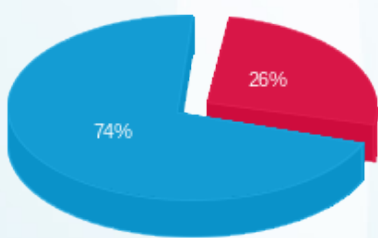

25/10/23 תאריך הפקה:
24/10/23 תאריך קריאה נוכחית:
25/09/23 תאריך קריאה קודמת:

שם דייר: סופר סמארט
שם אתר: המנופים 8 הרצליה

לקוח/ה נכבד/ה, אנו מתכבדים להגיש את חישוב צריכת החשמל לתקופה 24/10/23 - 25/09/23:

סופר סמארט - 1 - 22009793(3x63)

סה"כ לתשלום	מחיר לקוט"ש בא"ג	סה"כ צריכה בקוט"ש	קריאה נוכחית	קריאה קודמת	סוג צריכה	סוג תעריף
			30/09/23	25/09/23	פרטי חשבון עבור תאריכים:	
₪ 63.73	141.31	45.10	5,190.60	5,145.50	פסגה	777
₪ 0.00	41.15	0.00	635.90	635.90	גבע	778
₪ 104.07	41.15	252.90	12,513.80	12,260.90	שפל	779
			24/10/23	01/10/23	פרטי חשבון עבור תאריכים:	
₪ 89.27	39.17	227.90	5,418.50	5,190.60	פסגה	777
₪ 0.00	39.17	0.00	635.90	635.90	גבע	778
₪ 321.21	34.91	920.10	13,433.90	12,513.80	שפל	779

סה"כ לדייר:

שיא ביקוש	סה"כ	שפל	גבע	פסגה
11.67	1,446.00	1,173.00	0.00	273.00
	₪ 578.27	₪ 425.28	₪ 0.00	₪ 153.00

סה"כ צריכה
סה"כ לתשלום

₪ 210.98	תשלום קבוע	
₪ 12.25	תשלום עבור גודל חיבור בKVA (3x63)	
₪ 801.51	סה"כ לתשלום	לא כולל מע"מ

התפלגות חיוב בש"ח לפי תעו"ז