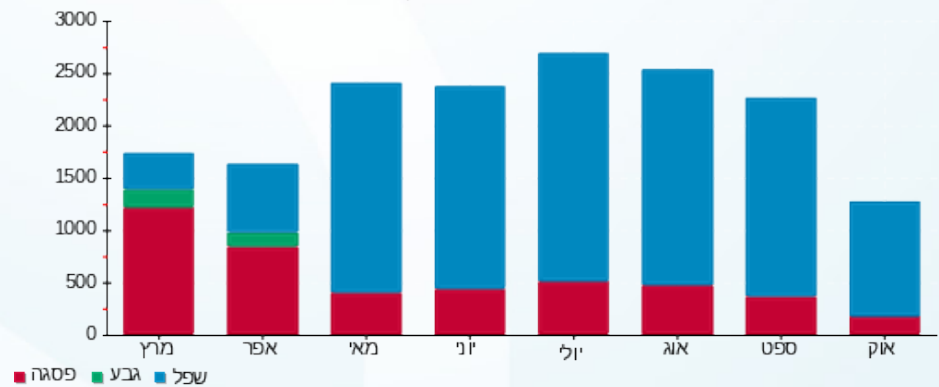

לקוח/ה נכבד/ה, אנו מתכבדים להגיש את חישוב צריכת החשמל לתקופה 24/10/23 - 25/09/23:

דה סרוויס - 2 - 22009793(3x63)

סוג תעריף	סוג צריכה	קריאה קודמת	קריאה נוכחית	סה"כ צריכה בקוט"ש	מחיר לקוט"ש בא"ג	סה"כ לתשלום
פרטי חשבון עבור תאריכים:						
777	פסגה	25/09/23	30/09/23	5,164.50	141.31	88.46 ₪
778	גבע	514.70	514.70	0.00	41.15	0.00 ₪
779	שפל	13,094.90	13,460.30	365.40	41.15	150.36 ₪
פרטי חשבון עבור תאריכים:						
777	פסגה	01/10/23	24/10/23	5,322.20	39.17	61.77 ₪
778	גבע	514.70	514.70	0.00	39.17	0.00 ₪
779	שפל	13,460.30	14,556.30	1,096.00	34.91	382.61 ₪

סה"כ לדייר:

פסגה	גבע	שפל	סה"כ	שיא ביקוש
220.30	0.00	1,461.40	1,681.70	17.40
150.23 ₪	0.00 ₪	532.98 ₪	683.21 ₪	

סה"כ צריכה
 סה"כ לתשלום

210.98 ₪	תשלום קבוע	
12.25 ₪	תשלום עבור גודל חיבור בKVA (3x63)	
906.44 ₪	סה"כ לתשלום	לא כולל מע"מ

התפלגות חיוב בש"ח לפי תעו"ז

פסגה (150.23 ₪)
 גבע (0.00 ₪)
 שפל (532.98 ₪)

הסטוריית צריכה בקוט"ש

25/10/23 תאריך הפקה:
 24/10/23 תאריך קריאה נוכחית:
 25/09/23 תאריך קריאה קודמת:

שם דייר: מסדרון OX
 שם אתר: המנופים 8 הרצליה