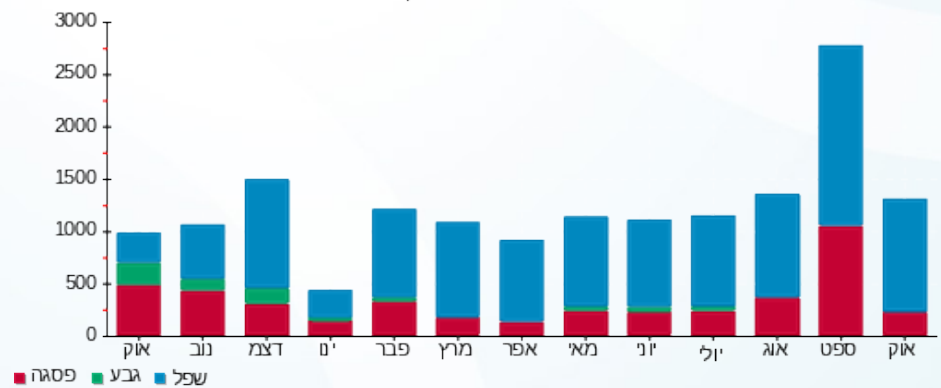

הסטוריית צריכה בקוט"ש