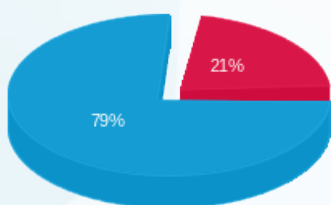

01/11/23 תאריך הפקה:
31/10/23 תאריך קריאה נוכחית:
01/10/23 תאריך קריאה קודמת:

שם דייר: מחסן
שם אתר: אשטרום כרמיאל

לקוח/ה נכבד/ה, אנו מתכבדים להגיש את חישוב צריכת החשמל לתקופה 01/10/23 - 31/10/23:

מונה מישיני - 1 - 18247248(3x25)

סוג תעריף	סוג צריכה	קריאה קודמת	קריאה נוכחית	סה"כ צריכה בקוט"ש	מחיר לקוט"ש בא"ג	סה"כ לתשלום
פרטי חשבון עבור תאריכים:			01/10/23	31/10/23		
777	פסגה	5,264.50	5,475.40	-210.90	39.17	₪ -82.61
778	גבע	1,145.20	1,145.20	0.00	39.17	₪ 0.00
779	שפל	10,691.60	11,770.00	-1,078.40	34.91	₪ -376.47

ראשי - 1 - 21262746(3x250)

סוג תעריף	סוג צריכה	קריאה קודמת	קריאה נוכחית	סה"כ צריכה בקוט"ש	מחיר לקוט"ש בא"ג	סה"כ לתשלום
פרטי חשבון עבור תאריכים:			01/10/23	31/10/23		
777	פסגה	12,320.50	12,962.50	642.00	39.17	₪ 251.47
778	גבע	4,226.20	4,226.20	0.00	39.17	₪ 0.00
779	שפל	34,932.10	37,808.20	2,876.10	34.91	₪ 1,004.05

סה"כ לדייר:

פסגה	גבע	שפל	סה"כ	שיא ביקוש
431.10	0.00	1,797.70	2,228.80	15.36
₪ 168.86	₪ 0.00	₪ 627.58	₪ 796.44	

210.98	תשלום קבוע	
45.23	תשלום עבור גודל חיבור בKVA (3x225)	
1,052.65	סה"כ לתשלום	לא כולל מע"מ

התפלגות חיוב בש"ח לפי תעו"ז