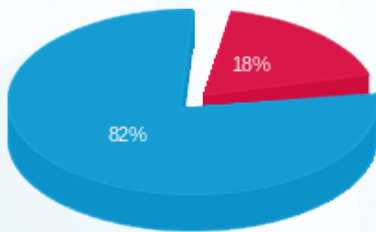

01/11/23 תאריך הפקה:
31/10/23 תאריך קריאה נוכחית:
01/10/23 תאריך קריאה קודמת:

שם דייר: מגרש רכב
שם אתר: אשטרום כרמיאל

לקוח/ה נכבד/ה, אנו מתכבדים להגיש את חישוב צריכת החשמל לתקופה 01/10/23 - 31/10/23:

מגרש רכב - 1 - 18247248(3x25)

סוג תעריף	סוג צריכה	קריאה קודמת	קריאה נוכחית	סה"כ צריכה בקוט"ש	מחיר לקוט"ש בא"ג	סה"כ לתשלום
פרטי חשבון עבור תאריכים:						
777	פסגה	01/10/23	31/10/23	210.90	39.17	82.61 ₪
778	גבע	1,145.20	1,145.20	0.00	39.17	0.00 ₪
779	שפל	10,691.60	11,770.00	1,078.40	34.91	376.47 ₪

סה"כ לדייר:

פסגה	גבע	שפל	סה"כ	שיא ביקוש
210.90	0.00	1,078.40	1,289.30	15.36
₪ 82.61	₪ 0.00	₪ 376.47	₪ 459.08	

סה"כ צריכה
סה"כ לתשלום

210.98 ₪	תשלום קבוע	
5.03 ₪	תשלום עבור גודל חיבור בKVA (3x25)	
675.08 ₪	סה"כ לתשלום	לא כולל מע"מ

התפלגות חיוב בש"ח לפי תעו"ז