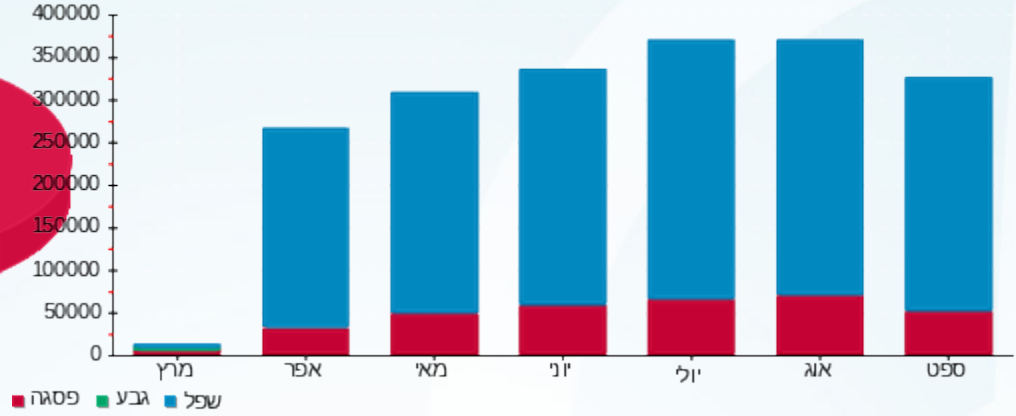

Q206 תאורת חוץ - 4 - (3x200)22048341

סוג תעריף	סוג צריכה	קריאה קודמת	קריאה נוכחית	סה"כ צריכה בקוט"ש	מחיר לקוט"ש בא"ג	סה"כ לתשלום
פרטי חשבון עבור תאריכים:			30/09/23	01/09/23		
777	פסגה	310.56	359.28	48.72	141.31	68.85 ₪
778	גבע	27.60	27.60	0.00	41.15	0.00 ₪
779	שפל	827.04	951.12	124.08	41.15	51.06 ₪

סה"כ לדייר:

פסגה	גבע	שפל	סה"כ	שיא ביקוש
7,621.28	0.00	42,316.32	49,937.60	88.02
10,769.63 ₪	0.00 ₪	17,413.17 ₪	28,182.80 ₪	

סה"כ צריכה
סה"כ לתשלום

0.00 ₪	תשלום קבוע	
112.24 ₪	תשלום עבור גודל חיבור בKVA (3x489.5)	
28,295.04 ₪	סה"כ לתשלום	לא כולל מע"מ

התפלגות חיוב בש"ח לפי תעו"ז

פסגה (10,769.63 ש"ח)
 גבע (0.00 ש"ח)
 שפל (17,413.17 ש"ח)

הסטוריית צריכה בקוט"ש

פסגה גבע שפל