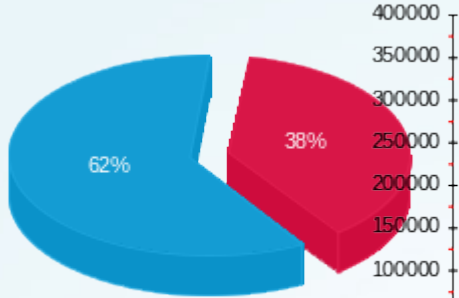

Q206 תאורת חוץ - 4 - (3x200)22048341

סוג תעריף	סוג צריכה	קריאה קודמת	קריאה נוכחית	סה"כ צריכה בקוט"ש	מחיר לקוט"ש בא"ג	סה"כ לתשלום
פרטי חשבון עבור תאריכים:			30/09/23	01/09/23		
777	פסגה	310.56	359.28	48.72	141.31	68.85 ₪
778	גבע	27.60	27.60	0.00	41.15	0.00 ₪
779	שפל	827.04	951.12	124.08	41.15	51.06 ₪

סה"כ לדייר:

פסגה	גבע	שפל	סה"כ	שיא ביקוש
7,621.28	0.00	42,316.32	49,937.60	88.02
10,769.63 ₪	0.00 ₪	17,413.17 ₪	28,182.80 ₪	

סה"כ צריכה
סה"כ לתשלום

0.00 ₪	תשלום קבוע	
112.24 ₪	תשלום עבור גודל חיבור בKVA (3x489.5)	
28,295.04 ₪	סה"כ לתשלום	לא כולל מע"מ

התפלגות חיוב בש"ח לפי תעו"ז

פסגה (10,769.63 ש"ח)
 גבע (0.00 ש"ח)
 שפל (17,413.17 ש"ח)

הסטוריית צריכה בקוט"ש

פסגה גבע שפל