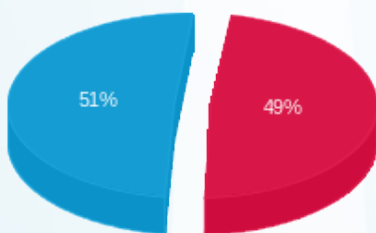

סה"כ לדייר:

פסגה	גבע	שפל	סה"כ	שיא ביקוש
159.05	0.00	186.65	345.70	1.53
62.30 ₪	0.00 ₪	65.16 ₪	127.46 ₪	

סה"כ צריכה

סה"כ לתשלום

210.98 ₪	<b>תשלום קבוע</b> <b>תשלום עבור גודל חיבור בKVA (3x16)</b> <b>סה"כ</b> <b>מע"מ 17.00%</b>	<b>סה"כ לתשלום</b>
3.22 ₪		
341.66 ₪		
58.08 ₪		
399.74 ₪		<b>כולל מע"מ</b>

התפלגות חיוב בש"ח לפי תעו"ז

פסגה (62.30 ₪)  
 גבע (0.00 ₪)  
 שפל (65.16 ₪)

הסטוריית צריכה בקוט"ש