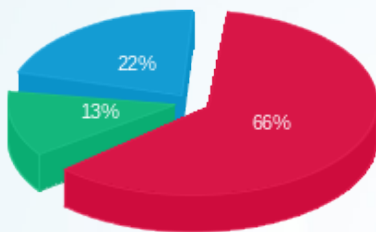

סה"כ לדירה:

פסגה	גבע	שפל	סה"כ	שיא ביקוש
14,455.00	2,766.25	5,372.50	22,593.75	44.23
₪ 5,662.02	₪ 1,083.54	₪ 1,875.54	₪ 8,621.10	

סה"כ צריכה

סה"כ לתשלום

₪ 210.98	תשלום קבוע	
₪ 261.31	תשלום עבור גודל חיבור בKVA (3x1300)	
₪ 9,093.39	סה"כ לתשלום	לא כולל מע"מ

התפלגות חיוב בש"ח לפי תעו"ז