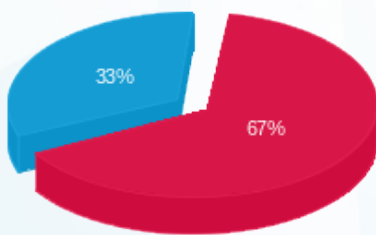

סה"כ לדייר:

פסגה	גבע	שפל	סה"כ	שיא ביקוש
8.67	0.00	14.40	23.07	65.83
12.25 ₪	0.00 ₪	5.93 ₪	18.17 ₪	

סה"כ צריכה

סה"כ לתשלום

30.00 ₪	תשלום קבוע	
0.00 ₪	תשלום עבור גודל חיבור בKVA (0x0)	
48.17 ₪	סה"כ לתשלום	לא כולל מע"מ

התפלגות חיוב בש"ח לפי תע"ז

■ פסגה (12.25 ₪)
■ גבע (0.00 ₪)
■ שפל (5.93 ₪)

הסטוריית צריכה בקוט"ש