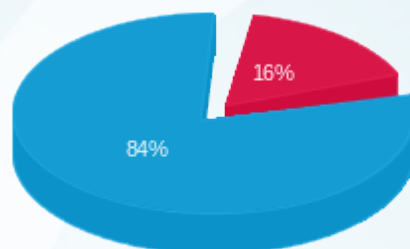

- פסגה (Kwh 667.93)
- גבע (Kwh 0.00)
- שפל (Kwh 3,399.68)