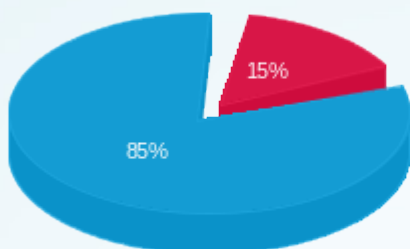

דוח שח + קוטש

עבור: החברה להשתתפויות

השתתפויות חילוון 6 רמת גן

תקופת דוח: (31/10/23 - 01/10/23)

תאריך הפקה: 06/11/23

מס	מזהה דייר	שם דייר	מספר מונה / קבוצה	פסגה Kwh	גבע Kwh	שפל Kwh	סה"כ צריכה בקוטש	תשלום בגין הספק	תשלום קבוע	סה"כ ש"ח	שיא ביקוש
1	44641	גיני ק.2	17313180 - 1	55.50	0.00	371.10	426.60	32.16		183.45	14.00
			סה"כ	55.50	0.00	371.10	426.60	32.16	210.98	394.43	
2	52607	דוראל אנרגיה ק.4	17313230 - 1	44.90	0.00	211.10	256.00	8.04		99.32	362,414.08
			סה"כ	44.90	0.00	211.10	256.00	8.04	210.98	310.30	
3	44637	דוראל ק.4	17313005 - 1	34.20	0.00	205.90	240.10	20.10		105.38	1,046,609.92
			סה"כ	34.20	0.00	205.90	240.10	20.10	210.98	316.36	
4	44636	דוראל ק.5	17313229 - 1	25.70	0.00	210.70	236.40	50.25		133.87	3,199,467.52
			סה"כ	25.70	0.00	210.70	236.40	50.25	210.98	344.85	
5	44509	דוראל ק.6	17313099 - 1	207.10	0.00	1,178.00	1,385.10	20.10		512.46	1,789,788.16
			סה"כ	207.10	0.00	1,178.00	1,385.10	20.10	210.98	723.44	
6	44508	וראייסטי ק.6	17313100 - 1	160.20	0.00	915.10	1,075.30	20.10		402.31	33.21
			סה"כ	160.20	0.00	915.10	1,075.30	20.10		402.31	
			17313100 - 1	-41.30	0.00	-243.00	-284.30	-8.04		-109.05	4.89
			סה"כ	-41.30	0.00	-243.00	-284.30	-8.04	210.98	504.24	
7	51456	מידלינק	21262744 - 1	41.30	0.00	243.00	284.30	8.04		109.05	4.89
			סה"כ	41.30	0.00	243.00	284.30	8.04	210.98	320.03	
8	47243	פרופדו בע"מ ק.4	17313006 - 1	174.70	0.00	1,030.70	1,205.40	20.10		448.35	1,624,637.44
			סה"כ	174.70	0.00	1,030.70	1,205.40	20.10	210.98	659.33	
9	44640	ראשי דיסני ק.2	17313179 - 1	1,058.40	0.00	5,986.90	7,045.30	50.25		2,554.85	3,204,710.40
			סה"כ	1,058.40	0.00	5,986.90	7,045.30	50.25		2,554.85	
			17313180 - 1	-55.50	0.00	-371.10	-426.60	-32.16		-183.45	14.00
			סה"כ	-55.50	0.00	-371.10	-426.60	-32.16	210.98	2,582.38	
			סה"כ	1,705.20	0.00	9,738.40	11,443.60	188.95		1,898.82	6,155.37
			חשבון חברת חשמל			0.00					
			הפרש בקוטש				11,443.60				
			הפרש באחוזים								