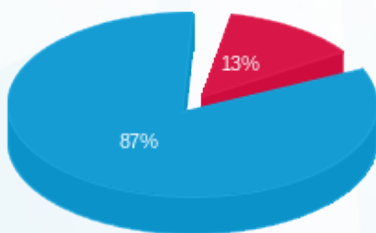

07/11/23 תאריך הפקה:
31/10/23 תאריך קריאה נוכחי:
09/10/23 תאריך קריאה קודמת:

שם דייר: בילבונג
שם אתר: רמות מול זכרון

לקוח/ה נכבד/ה, אנו מתכבדים להגיש את חישוב צריכת החשמל לתקופה 09/10/23 - 31/10/23:

בילבונג - 5 - 81005601(3x80)

סוג תעריף	סוג צריכה	קריאה קודמת	קריאה נוכחית	סה"כ צריכה בקוט"ש	מחיר לקוט"ש בא"ג	סה"כ לתשלום
פרטי חשבון עבור תאריכים:						
777	פסגה	09/10/23	31/10/23	233.66	39.17	91.52 ₪
778	גבע	32,372.90	32,372.90	0.00	39.17	0.00 ₪
779	שפל	72,228.69	74,019.40	1,790.71	34.91	625.14 ₪

סה"כ לדייר:

פסגה	גבע	שפל	סה"כ	שיא ביקוש
233.66	0.00	1,790.71	2,024.37	0.56
91.52 ₪	0.00 ₪	625.14 ₪	716.66 ₪	

סה"כ צריכה
סה"כ לתשלום

210.98 ₪	תשלום קבוע	
11.93 ₪	תשלום עבור גודל חיבור בKVA (3x80)	
939.57 ₪	סה"כ לתשלום	לא כולל מע"מ

התפלגות חיוב בש"ח לפי תעו"ז