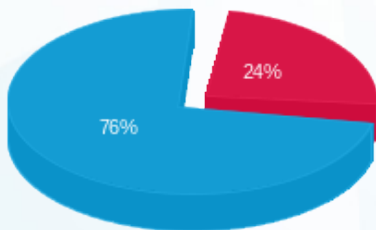

07/11/23 תאריך הפקה:
31/10/23 תאריך קריאה נוכחית:
09/10/23 תאריך קריאה קודמת:

שם דייר: מקדונלדס
שם אתר: רמות מול זכרון

לקוח/ה נכבד/ה, אנו מתכבדים להגיש את חישוב צריכת החשמל לתקופה 09/10/23 - 31/10/23:

מקדונלד - 4 - 15114161 (3x100)

סוג תעריף	סוג צריכה	קריאה קודמת	קריאה נוכחית	סה"כ צריכה בקוט"ש	מחיר לקוט"ש בא"ג	סה"כ לתשלום
		09/10/23	31/10/23			
777	פסגה	382,599.80	385,030.80	2,431.00	39.17	952.22 ₪
778	גבע	190,396.60	190,396.60	0.00	39.17	0.00 ₪
779	שפל	459,825.20	468,586.40	8,761.20	34.91	3,058.53 ₪

סה"כ לדייר:

פסגה	גבע	שפל	סה"כ	שיא ביקוש
2,431.00	0.00	8,761.20	11,192.20	53.22
952.22 ₪	0.00 ₪	3,058.53 ₪	4,010.76 ₪	

סה"כ צריכה
סה"כ לתשלום

210.98 ₪	תשלום קבוע	
14.91 ₪	תשלום עבור גודל חיבור בKVA (3x100)	
4,236.65 ₪	סה"כ לתשלום	לא כולל מע"מ

התפלגות חיוב בש"ח לפי תעו"ז