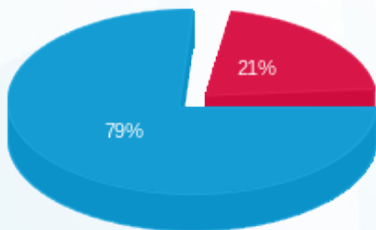

07/11/23 תאריך הפקה:
31/10/23 תאריך קריאה נוכחית:
09/10/23 תאריך קריאה קודמת:

שם דייר: פאב 55
שם אתר: רמות מול זכרון

לקוח/ה נכבד/ה, אנו מתכבדים להגיש את חישוב צריכת החשמל לתקופה 09/10/23 - 31/10/23:

פאב 55 - 4 - 16224993 (3x250)

סוג תעריף	סוג צריכה	קריאה קודמת	קריאה נוכחית	סה"כ צריכה בקוט"ש	מחיר לקוט"ש בא"ג	סה"כ לתשלום
פרטי חשבון עבור תאריכים:						
777	פסגה	09/10/23	31/10/23	2,246.00	39.17	879.76 ₪
778	גבע	261,287.20	261,287.20	0.00	39.17	0.00 ₪
779	שפל	682,516.00	692,151.60	9,635.60	34.91	3,363.79 ₪

סה"כ לדייר:

פסגה	גבע	שפל	סה"כ	שיא ביקוש
2,246.00	0.00	9,635.60	11,881.60	83.77
879.76 ₪	0.00 ₪	3,363.79 ₪	4,243.55 ₪	

סה"כ צריכה
סה"כ לתשלום

210.98 ₪	תשלום קבוע	
37.28 ₪	תשלום עבור גודל חיבור בKVA (3x250)	
4,491.81 ₪	סה"כ לתשלום	לא כולל מע"מ

התפלגות חיוב בש"ח לפי תעו"ז