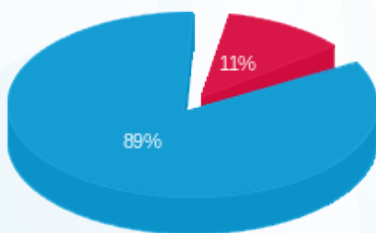

12/11/23 תאריך הפקה:
31/10/23 תאריך קריאה נוכחית:
01/10/23 תאריך קריאה קודמת:

שם דייר: קומה 14 - סימפליסטי
שם אתר: מגדלי TLV - דרום

לקוח/ה נכבד/ה, אנו מתכבדים להגיש את חישוב צריכת החשמל לתקופה 01/10/23 - 31/10/23:

קומה 14 - סימפליסטי - 4 - 16224916(0x0)

סוג תעריף	סוג צריכה	קריאה קודמת	קריאה נוכחית	סה"כ צריכה בקוט"ש	מחיר לקוט"ש בא"ג	סה"כ לתשלום
פרטי חשבון עבור תאריכים:						
777	פסגה	01/10/23	31/10/23	20.80	31.23	17,456.50
778	גבע	3,742.00	3,742.00	0.00	31.23	0.00
779	שפל	11,804.80	11,988.30	183.50	27.26	50.02

סה"כ לדייר:

פסגה	גבע	שפל	סה"כ	שיא ביקוש
20.80	0.00	183.50	204.30	2.81
₪ 6.50	₪ 0.00	₪ 50.02	₪ 56.52	

סה"כ צריכה
סה"כ לתשלום

₪ 0.00	תשלום קבוע	
₪ 0.00	תשלום עבור גודל חיבור בKVA (0x0)	
₪ 56.52	סה"כ לתשלום	לא כולל מע"מ

התפלגות חיוב בש"ח לפי תעו"ז