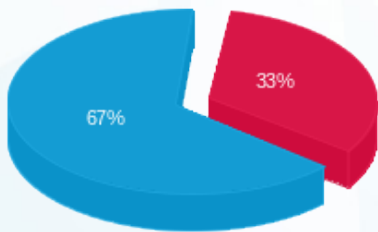

12/11/23 תאריך הפקה:
31/10/23 תאריך קריאה נוכחית:
01/10/23 תאריך קריאה קודמת:

שם דייר: קומה 33 - בית ספר לבגרויות גבע
שם אתר: מגדלי TLV - דרום

לקוח/ה נכבד/ה, אנו מתכבדים להגיש את חישוב צריכת החשמל לתקופה 01/10/23 - 31/10/23:

קומה 33 - בית ספר לבגרויות גבע - 1 - 16224947(0x0)

סוג תעריף	סוג צריכה	קריאה קודמת	קריאה נוכחית	סה"כ צריכה בקוט"ש	מחיר לקוט"ש בא"ג	סה"כ לתשלום
פרטי חשבון עבור תאריכים:						
777	פסגה	01/10/23	31/10/23	122.40	31.23	38.23 ₪
778	גבע	4,422.60	4,422.60	0.00	31.23	0.00 ₪
779	שפל	9,286.80	9,573.60	286.80	27.26	78.18 ₪

סה"כ לדייר:

פסגה	גבע	שפל	סה"כ	שיא ביקוש
122.40	0.00	286.80	409.20	5.50
₪ 38.23	₪ 0.00	₪ 78.18	₪ 116.41	

סה"כ צריכה
סה"כ לתשלום

₪ 0.00	תשלום קבוע	
₪ 0.00	תשלום עבור גודל חיבור בKVA (0x0)	
₪ 116.41	סה"כ לתשלום	לא כולל מע"מ

התפלגות חיוב בש"ח לפי תעו"ז