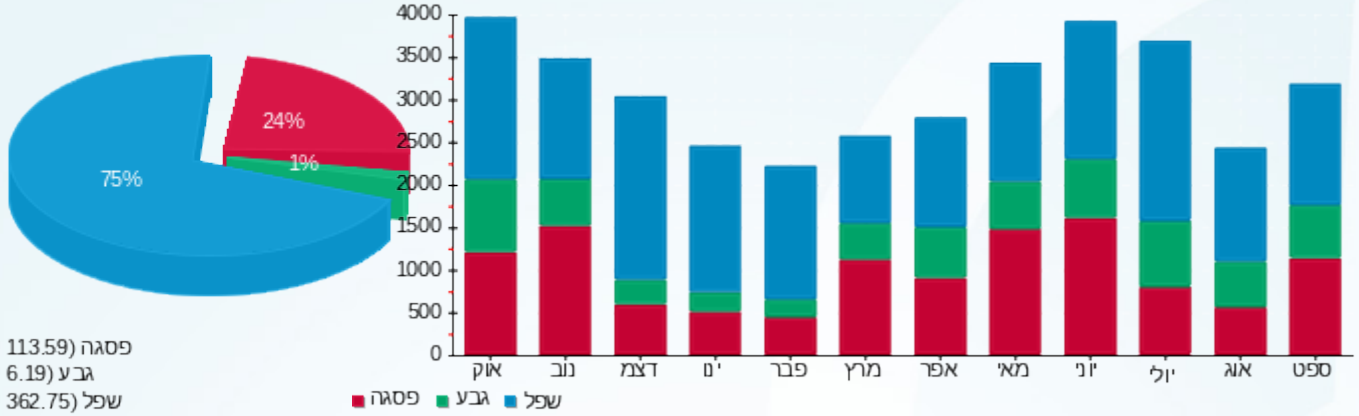

**סה"כ לדייר:**

פסגה	גבע	שפל	סה"כ	שיא ביקוש
290.00	15.81	1,039.11	1,344.92	2.90
₪ 113.59	₪ 6.19	₪ 362.75	₪ 482.54	

סה"כ צריכה  
 סה"כ לתשלום

210.98 ₪	<b>תשלום קבוע</b> <b>תשלום עבור גודל חיבור ב KVA (3x160)</b> <b>סה"כ</b> <b>מע"מ 17.00%</b>	<b>סה"כ לתשלום</b>
16.08 ₪		
709.60 ₪		
120.63 ₪		
830.23 ₪		<b>כולל מע"מ</b>

התפלגות חיוב בש"ח לפי תעו"ז

הסטוריית צריכה בקוט"ש

פסגה (113.59 ₪)  
 גבע (6.19 ₪)  
 שפל (362.75 ₪)

פסגה גבע שפל