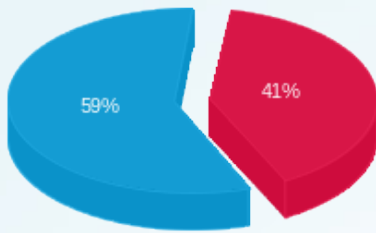

**סה"כ לדייר:**

פסגה	גבע	שפל	סה"כ	שיא ביקוש
17,145.82	0.00	84,494.78	101,640.60	
24,228.75 ₪	0.00 ₪	34,769.60 ₪	58,998.36 ₪	

סה"כ צריכה  
 סה"כ לתשלום

0.00 ₪	<b>תשלום קבוע</b>	
301.51 ₪	<b>תשלום עבור גודל חיבור בKVA (3x1500)</b>	
59,299.87 ₪	<b>סה"כ לתשלום</b>	<b>לא כולל מע"מ</b>

התפלגות חיוב בש"ח לפי תעו"ז

■ פסגה (24,228.75 ש"ח)  
■ גבע (0.00 ש"ח)  
■ שפל (34,769.60 ש"ח)

הסטוריית צריכה בקוט"ש