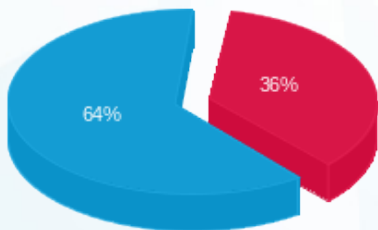

סה"כ לדיר:

פסגה	גבע	שפל	סה"כ	שיא ביקוש
116.78	0.00	714.92	831.70	
165.02 ₪	0.00 ₪	294.19 ₪	459.21 ₪	

סה"כ צריכה

סה"כ לתשלום

210.98 ₪	תשלום קבוע	
12.66 ₪	תשלום עבור גודל חיבור בKVA (3x63)	
682.85 ₪	סה"כ לתשלום	לא כולל מע"מ

התפלגות חיוב בש"ח לפי תעו"ז

- פסגה (165.02 ₪)
- גבע (0.00 ₪)
- שפל (294.19 ₪)

הסטוריית צריכה בקוט"ש