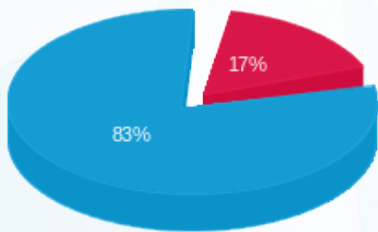

16/11/23 תאריך הפקה:
31/10/23 תאריך קריאה נוכחי:
01/10/23 תאריך קריאה קודמת:

שם דייר: מונאקטיב - מחסן מפסק Q160
שם אתר: מאזדה 2

לקוח/ה נכבד/ה, אנו מתכבדים להגיש את חישוב צריכת החשמל לתקופה 01/10/23 - 31/10/23:

מונאקטיב - מחסן מפסק 2 - 16092215 (3x160) - Q160

סוג תעריף	סוג צריכה	קריאה קודמת	קריאה נוכחית	סה"כ צריכה בקוט"ש	מחיר לקוט"ש בא"ג	סה"כ לתשלום
פרטי חשבון עבור תאריכים:						
777	פסגה	01/10/23	31/10/23	120.90	39.17	47.36 ₪
778	גבע	1,713.85	1,713.85	0.00	39.17	0.00 ₪
779	שפל	11,076.60	11,762.55	685.95	34.91	239.47 ₪

סה"כ לדייר:

פסגה	גבע	שפל	סה"כ	שיא ביקוש
120.90	0.00	685.95	806.85	4.49
₪ 47.36	₪ 0.00	₪ 239.47	₪ 286.82	

סה"כ צריכה
סה"כ לתשלום

₪ 0.00	תשלום קבוע	
₪ 32.16	תשלום עבור גודל חיבור בKVA (3x160)	
₪ 318.98	סה"כ לתשלום	לא כולל מע"מ

התפלגות חיוב בש"ח לפי תעו"ז